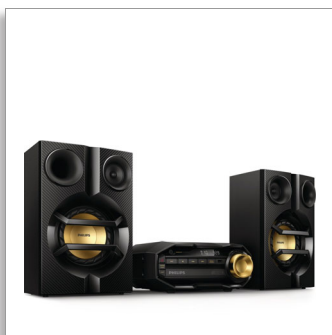

Philips
Mini Hi-Fi sistēma

Bluetooth®

FX10

Iespaidīga mūzika bezvadu tīklā

Straumējiet mūziku bezvadu tīklā, izmantojot Bluetooth®, no jebkuras viedierīces. Dubults pastiprinātājs nodrošina labāku skaņas kvalitāti, un 230 W RMS kopējā izvades jauda jaudīgam skanējumam.

MP3 mūzika no vairākiem avotiem

- Mūzikas straumēšana bezvadu tīklā, izmantojot Bluetooth™ no viedtālruņa
- Saderīgs ar MP3-CD
- Baudiet MP3 mūziku tieši no portatīvajām USB ierīcēm
- Audio ieeja portatīvai mūzikas atskaņošanai

Spēcīga skaņa, ko varat sadzirdēt un sajūst

- MAX Sound tūlītējam jaudas pastiprinājumam
- Dubultais pastiprinātājs labākam skaņas sniegumam

Ērts un vienkārša lietojams

- Televizora vai DVD atskaņotāja savienojums
- Digitālā regulēšana ar iepriekš iestatītām stacijām papildus ērtībai

PHILIPS

Specifikācijas

Skaņa

- Kopējā skaņas jauda (RMS): 230 W
- Skaņas pastiprinājums: MAX Sound
- Izejas jauda: 230 w

Skaļruņi

- Pamatskaļruņi: 2" augstfrekvenču skaļruņi, Divvirzienu, Zem.frekv. skaņu atstar. skaļruņu sist., 5,25" zemfrekvenču skaļruņi
- Skaļruņu skaits: 2