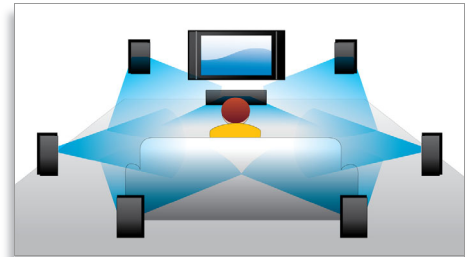

Dolby TrueHD

Dolby TrueHD gir den fineste lyden fra Blu-ray-platene. Gjengitt lyd kan nesten ikke skjelles fra masterlyden fra studioet. Du hører det produsenten vil at du skal høre. Dolby TrueHD gjør HD-underholdningsopplevelsen komplett.

EasyLink

Du vil ikke ha mange fjernkontroller til å kontrollere alle produktene dine i hjemmekinoanlegget. Med EasyLink via HDMI-CEC kan du bruke STB-fjernkontrollen til å kontrollere (f.eks. slå systemet av/på én gang) de andre HDMI-CEC-kompatible enhetene. EasyLink bruker standard HDMI-kabel til å overføre systemkommandoer. Når du trykker på en knapp på STB-fjernkontrollen, sender den automatisk relevante signaler til TVen eller andre HDMI-CEC-kompatible enheter.