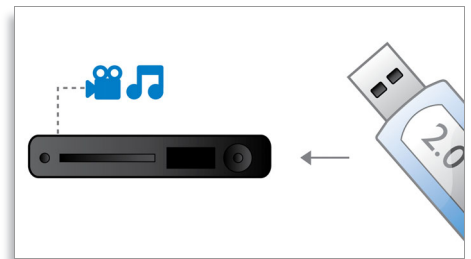

Høyhastighets USB 2.0-kobling

Universal Serial Bus eller USB er en standardprotokoll som brukes for å koble PCer, utstyr og elektronisk utstyr for forbrukerelektronikk. Høyhastighets-USB-enheter har en dataoverføringshastighet på opptil 480 Mbps, opp fra 12 Mbps for vanlig USB. Med USB 2.0-høyhastighetskoblingen kan du koble til USB-enheten, velge filmen, musikken eller bildet og spille av.