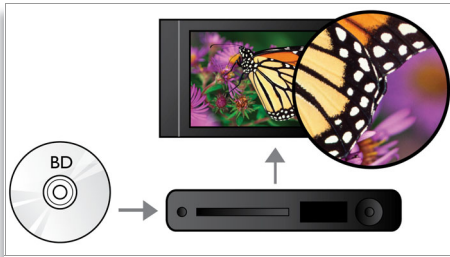

- Blu-ray-plateavspilling for skarpe bilder i full HD 1080p
- DivX Ultra-sertifisert for forbedret avspilling av DivX-videoer
- 1080p ved 24 fps for kinolignende bilder
- BD-Live (Profile 2.0) for å se elektronisk Blu-ray-bonusinnhold
- EasyLink kontrollerer alle HDMI-tilkoblede enheter via HDMI CEC
- Høyhastighets USB 2.0-kobling spiller av video/musikk fra USB-flashstasjon

Førsteklasses overflate med edle materialer

- Høytalere i tre gir ypperlig, naturlig lyd
- Kabinett i aluminium

PHILIPS
sense and simplicity

Høydepunkter

Blu-ray-plateavspilling

Blu-ray-plater har kapasitet til å ta høydefinisjonsdata, i tillegg til bilder i 1920 x 1080-oppløsningen som definerer høydefinisjonsbilder. Scenene blir levende idet detaljene kommer mot deg, bevegelsene jevnes ut, og bildene blir krystallklare. Blu-ray gir også ukomprimert surroundlyd – slik at lydopplevelsen blir utrolig virkelig. Den høye lagringskapasiteten på Blu-ray-platene gjør også at mange interaktive muligheter kan bygges inn. Sømløs navigering under avspilling og andre spennende funksjoner som hurtigmenyer gir en helt ny dimensjon til hjemmeunderholdningen.