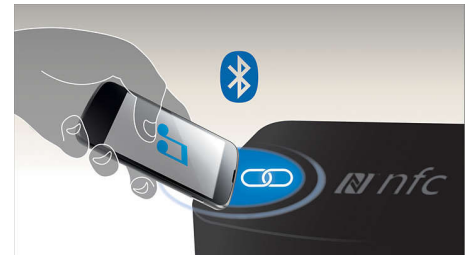

Audio-Eingang

Mit dem Audioeingang können Sie über eine einfache Verbindung zu Ihrem Heimkino Ihre Musik mühelos und direkt von Ihrem iPod/iPhone/iPad bzw. Ihrem MP3-Player oder

Laptop abspielen. Schließen Sie Ihr Audiogerät einfach über die Audioeingangsbuchse an, und genießen Sie Ihre Musik mit der hervorragenden Klangqualität des Philips Heimkino-System.

Modernes Design

Modernes Design verleiht Ihrem Zuhause eine besondere Note

Kabellose Bluetooth-Übertragung

Kabellose Musikübertragung von Ihren Musikgeräten über Bluetooth

NFC-Technologie

Koppeln Sie Bluetooth-Geräte mit der One-Touch-NFC-Technologie (Near Field Communications) durch eine einfache Berührung. Berühren Sie das NFC-fähige Smartphone oder Tablet im NFC-Bereich eines Lautsprechers, um den Lautsprecher einzuschalten, die Bluetooth-Kopplung zu starten und mit der Musikübertragung zu beginnen.