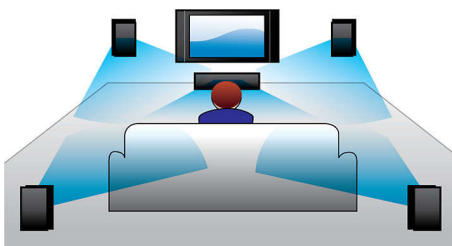

PHILIPS

Besonderheiten

500 W Leistung (RMS)

500 W Leistung (RMS) liefern großartigen Sound für Filme und Musik

Dolby TrueHD und DTS-HD

Dolby TrueHD und DTS-HD Master Audio Essential liefern optimalen Sound von Ihren Blu-ray Discs. Die Audiowiedergabe ist praktisch nicht zu unterscheiden vom Studio-Master. So hören Sie das, was Sie der Regisseur hören lassen wollte. Dolby TrueHD und DTS-HD Master Audio Essential vervollständigen Ihr hochauflösendes Home Entertainment-Erlebnis.

Full HD-Auflösung von 1080 x 1920. Sie betrachten das Bild durch eine spezielle Brille, bei der das rechte und linke Brillenglas synchron mit den wechselnden Bildern geöffnet und geschlossen werden, für ein 3D-Fernseherlebnis in Full HD mit Ihrem Heimkino. 3D-Filme auf Blu-ray-Discs bieten eine umfassende, hochwertige Auswahl an Inhalten. Außerdem ermöglicht Blu-ray unkomprimierten Surround Sound für ein unvergleichliches Audio-Erlebnis.