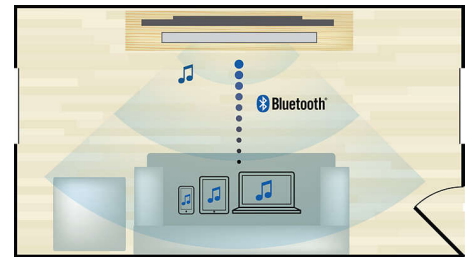

Zertifiziertes DivX Plus HD

DivX Plus HD auf Ihrem Blu-ray-Player und/oder DVD-Player bietet die neueste DivX-Technologie, damit Sie HD-Videos und Filme aus dem Internet direkt auf Ihrem Philips HDTV oder PC genießen können. DivX Plus HD unterstützt die Wiedergabe von DivX Plus-Inhalten (H.264 HD Video mit hochwertigem AAC-Format in einem MKV-Dateicontainer) und auch frühere Versionen von DivX Video bis zu 1080p. DivX Plus HD bietet Ihnen ein echtes HD Digital Video-Erlebnis.

Audio-Eingang

Mit dem Audioeingang können Sie über eine einfache Verbindung zu Ihrem Heimkino Ihre Musik mühelos und direkt von Ihrem iPod/iPhone/iPad bzw. Ihrem MP3-Player oder

Laptop abspielen. Schließen Sie Ihr Audiogerät einfach über die Audioeingangsbuchse an, und genießen Sie Ihre Musik mit der hervorragenden Klangqualität des Philips Heimkino-System.

Modernes Design

Modernes Design verleiht Ihrem Zuhause eine besondere Note

Kabellose Bluetooth-Übertragung

Kabellose Musikübertragung von Ihren Musikgeräten über Bluetooth

NFC-Technologie

Koppeln Sie Bluetooth-Geräte mit der One-Touch-NFC-Technologie (Near Field Communications) durch eine einfache Berührung. Berühren Sie das NFC-fähige Smartphone oder Tablet im NFC-Bereich eines Lautsprechers, um den Lautsprecher einzuschalten, die Bluetooth-Kopplung zu starten und mit der Musikübertragung zu beginnen.