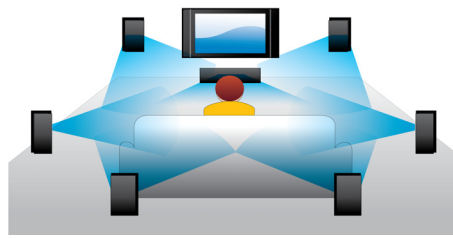

Dolby TrueHD

Dolby TrueHD oferă 7.1 canale cu cel mai curat sunet din partea discurilor Blu-ray. Sunetul reprodus este efectiv imposibil de distins de sunetul de studio, astfel încât auziți ceea ce creatorii au intenționat. Dolby TrueHD vă completează experiența de divertisment de înaltă definiție.