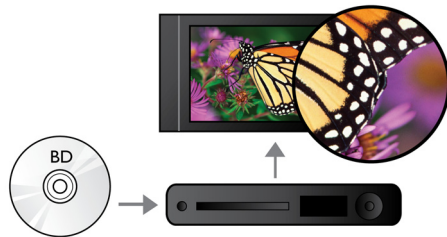

Redarea discurilor Blu-ray

Discurile Blu-ray au capacitatea de a transporta informații de înaltă definiție, împreună cu imagini în rezoluția 1920 x 1080 proprietară imaginilor de înaltă definiție. Scenele prind viață pe măsură ce detaliile vă asaltează, mișcările sunt mai line și imaginile devin clare. Blu-ray oferă de asemenea un sunet surround necomprimat - astfel încât experiența dvs. audio devine incredibil de reală. Capacitatea mare de stocare a discurilor Blu-ray permite includerea multor posibilități interactive. Navigarea impecabilă în timpul redării și alte caracteristici antrenante, cum ar fi meniurile pop-up adaugă un nou nivel distracției la domiciliu.