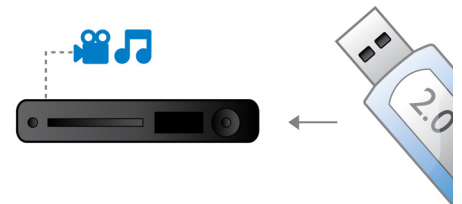

Conexiune USB 2.0 de mare viteză

Universal Serial Bus sau USB este un protocol standard care este utilizat în mod confortabil pentru a lega calculatoare, periferice și echipamente electronice de larg consum. Dispozitivele USB de mare viteză au o rată de transfer al datelor de până la 480 Mbps - de la 12 Mbps la dispozitivele originale USB. Utilizând conexiunea USB 2.0 de mare viteză, tot ceea ce trebuie să faceți este să vă conectați dispozitivul USB, să selectați filmul, muzica sau imaginile și să începeți să redați.