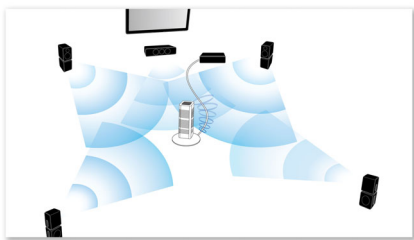

PHILIPS

Ypatybės

Kokybiški dengti aukštųjų dažnių garsiakalbiai

Dabar, naudodamiesi „Crystal Clear Sound“ technologija, galėsite išskirti ir įvertinti kiekvieną garso detalę tokią, kokia ji buvo sukurta atlikėjo ar režisieriaus! „Crystal Clear Sound“ atkuria garso šaltinį – nesvarbu, ar tai būtų veiksmo filmas, ar miuziklas, ar gyvas spektaklis – viskas tiksliai ir be jokių iškraipymų. „Philips“ namų kino sistemos su „Crystal Clear Sound“ technologija iki minimumo apdoroja garsą ir išsaugo pradinio garso skaidrumą. Dėl to perteikiamas garsas yra tikslesnis.

Automatinis kalibravimas

Dabar paprasta nustatyti savo naująjį „Philips“ namų kino teatrą optimaliai garso patirčiai. Vienu mygtuko paspaudimu nuotolinio valdymo pulte įkeliama išmani iš anksto nustatyta garso kalibravimo programinė įranga ir paskleidžiami bandomieji signalai į garsiakalbius. Šie signalai yra pagaunami, analizuojami automatinio kalibravimo mikrofonu ir atliekami reikalingi nustatymai, atsižvelgiant į atstumą tarp garsiakalbio ir klausymo pozicijos, taip pat garsumą ir garso

signalo uždelstą atsaką iš kiekvieno garsiakalbio. Per 60 sek. garso potyris jūsų kambaryje yra sustiprinamas ir optimizuojamas.

HDMI šakotuvas

HDMI šakotuve yra papildomų HDMI prievadų, kad galėtumėte prie savo namų kino sistemos patogiai prijungti kitus įrenginius, tokius kaip žaidimų pultas ar papildomas HD imtuvus. Prijungę savo įrenginius per HDMI šakotuvą, galite mėgautis visų savo pramogų didelės raiškos garsu ir vaizdu.

Integruota „WiFi“

Integruotos „WiFi“ dėka, paprasčiausiai prijungdami namų kino teatro sistemą tiesiogiai prie namų tinklo, galite išbandyti didžiulį populiarių internetinių paslaugų pasirinkimą. Taip pat galite mėgautis ir vienomis geriausių svetainių, siūlančių filmus, vaizdus, informacinę pramoginę ir kitą turinį internete, kuris yra puikiai rodomas jūsų televizoriaus ekrane.