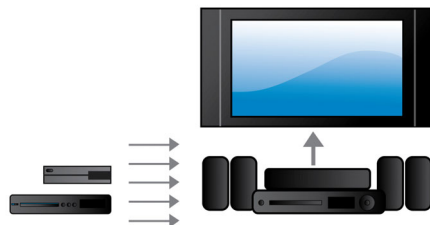

PHILIPS

Ypatybės

Kokybiški dengti aukštųjų dažnių garsiakalbiai

Dabar, naudodamiesi „Crystal Clear Sound“ technologija, galėsite išskirti ir įvertinti kiekvieną garso detalę tokią, kokia ji buvo sukurta atlikėjo ar režisieriaus! „Crystal Clear Sound“ atkuria garso šaltinį – nesvarbu, ar tai būtų veiksmo filmas, ar miuziklas, ar gyvas spektaklis – viskas tiksliai ir be jokių iškraipymų. „Philips“ namų kino sistemos su „Crystal Clear Sound“ technologija iki minimumo apdoroja garsą ir išsaugo pradinio garso skaidrumą. Dėl to perteikiamas garsas yra tikslesnis.

Automatinis kalibravimas

Dabar paprasta nustatyti savo naująjį „Philips“ namų kino teatrą optimaliai garso patirčiai. Vienu mygtuko paspaudimu nuotolinio valdymo pulte įkeliama išmani iš anksto nustatyta garso kalibravimo programinė įranga ir paskleidžiami bandomieji signalai į garsiakalbius. Šie signalai yra pagaunami, analizuojami automatinio kalibravimo mikrofonu ir atliekami reikalingi nustatymai, atsižvelgiant į atstumą tarp garsiakalbio ir klausymo pozicijos, taip pat garsumą ir garso

signalo uždelstą atsaką iš kiekvieno garsiakalbio. Per 60 sek. garso potyris jūsų kambaryje yra sustiprinamas ir optimizuojamas.

HDMI šakotuvas

HDMI šakotuve yra papildomų HDMI prievadų, kad galėtumėte prie savo namų kino sistemos patogiai prijungti kitus įrenginius, tokius kaip žaidimų pultas ar papildomas HD imtuvus. Prijungę savo įrenginius per HDMI šakotuvą, galite mėgautis visų savo pramogų didelės raiškos garsu ir vaizdu.