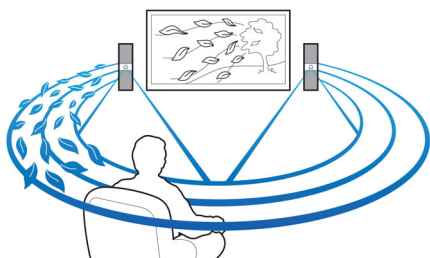

Ypatybės

Kokybiški dengti aukštųjų dažnių garsiakalbiai

Dabar, naudodamiesi „Crystal Clear Sound“ technologija, galėsite išskirti ir įvertinti kiekvieną garso detalę tokią, kokia ji buvo sukurta atlikėjo ar režisieriaus! „Crystal Clear Sound“ atkuria garso šaltinį – nesvarbu, ar tai būtų veiksmo filmas, ar miuziklas, ar gyvas spektaklis – viskas tiksliai ir be jokių iškraipymų. „Philips“ namų kino sistemos su „Crystal Clear Sound“ technologija iki minimumo apdoroja garsą ir išsaugo pradinio garso skaidrumą. Dėl to perteikiamas garsas yra tikslesnis.