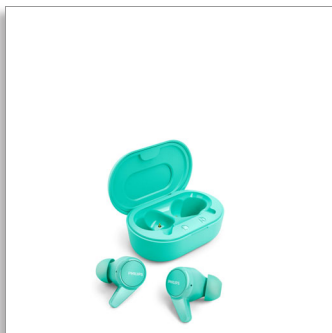

Philips  
Полностью  
беспроводные наушники

Наушники-вкладыши с удобной  
посадкой

Сверхкомпактный футляр для  
зарядки  
Защита от брызг и пота IPX4  
До 18 часов воспроизведения

TAT1207BL