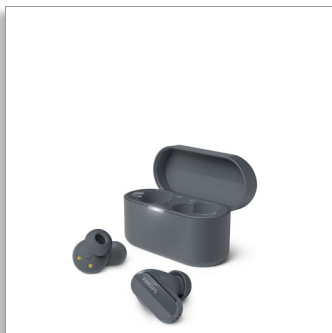

Philips
Popolnoma brezžične
slušalke

Naraven zvok

Odpravljanje šumov
Razločnejši klici na poti
Bluetooth LE Audio

TAT3508BK

Od glasbe do klicev, vaše celodnevne spremljevalke

Izkažejo se v vseh pogledih! Te popolnoma brezžične ušesne slušalke z odpravljanjem šumov zvenijo odlično in zmanjšujejo šume zaradi vetra. Potopite se v glasbo in uživajte v razločnih klicih na poti. Enostavno spravite polnilni etui v žep in že ste pripravljeni za dan, ki je pred vami.

Žepni polnilni etui

Od doma se odpravite z majhnim polnilnim etuijem v žepu in slušalke bodo vedno pripravljene za vas. Ko jih ne boste uporabljali, se bodo v njem dobro zaščitene polnile, pri čemer mono način pomeni, da lahko uporabljate le eno slušalko, med tem ko se druga polni.