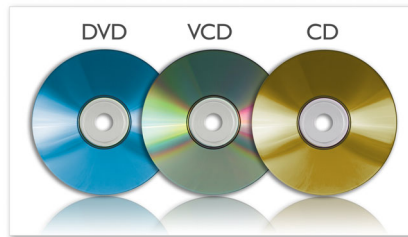

DVD, DVD+/-RW, (S)VCD, CD

El reproductor de DVD portátil Philips es compatible con la mayoría de discos DVD y CD disponibles en el mercado. DVD, DVD+/-R, DVD+/-RW, (S)VCD y CD: todos pueden reproducirse en el reproductor de DVD.

DVD+/-R es una abreviatura que se utiliza para las unidades de DVD que aceptan ambos formatos de DVD grabables. De igual modo, el formato DVD+/-RW acepta ambos tipos de discos grabables.

Reanudación de alimentación

El reproductor de DVD y vídeo recuerda el punto en que te quedaste la última vez que lo paraste o se desconectó. Si no has cambiado de disco, la reproducción se reanudará por donde se detuvo la película con sólo cargar el disco, haciéndote la vida mucho más fácil.

Certificado DivX

Con la compatibilidad con DivX® podrás disfrutar de vídeos y películas codificados en DivX desde Internet, incluidas las películas de cine de Hollywood. El formato de los soportes DivX es una tecnología de compresión de vídeo basada en MPEG4 que permite guardar archivos grandes, como películas, trailers y vídeos musicales, en soportes del tipo CD-R/RW y en discos grabables DVD, soportes de almacenamiento USB y otras tarjetas de memoria para reproducirlos en el dispositivo Philips con certificación DivX.