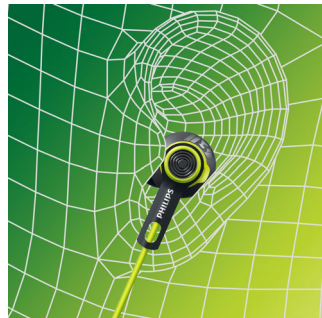

skydd

- Perfekt för intensiva träningspass med IPX4-vattentäthet
- Kevlar®-förstärkt sladd för oöverträffad hållbarhet
- Tvättbara efter träning

PHILIPS

Funktioner

Öronsnäckor i 3 storlekar

ActionFit-hörlurarna levereras med 3 par öronsnäckor i olika storlekar, så att du får bästa möjliga passform.

Ljud med höga prestanda

8,6 mm element ger ljud med höga prestanda och pressar dig att prestera på topp.

Brusreducering

In-ear-hörlurar sitter tätt i hörselgången, vilket ger en ordentligt ljudisolerande effekt. På samma gång har de ergonomiska akustiska rören en optimal passform.

Stabilitetsring för säker passform

Trillar inte ur. Den gummerade stabilitetsringen på hörlurarnas hölje gör så att de sitter ordentligt i dina öron.

Trasselfria träningspass

En sladdklämma håller undan sladdarna medan du tränar allt hårdare.