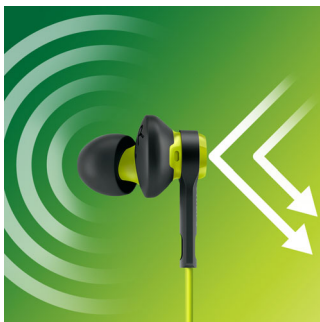

Brusreducering

In-ear-hörlurar sitter tätt i hörselgången, vilket ger en ordentligt ljudisolerande effekt. På samma gång har de ergonomiska akustiska rören en optimal passform.