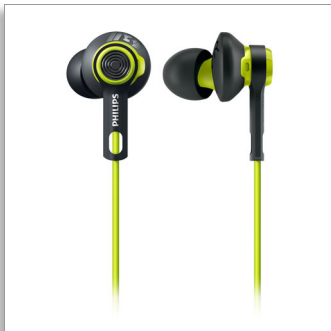

Philips ActionFit
Sporthörlurar

Bäst för inomhusbruk

Svett/vattentät
In-ear

SHQ2400CL

TESTA GRÄNSERNA

In-ear-sporthörlurar

Philips Actionfit DigDeep-sporthörlurar sitter bra i öronen så att du kan fokusera på träningen. Med den unika stabilitetsringen får du en säkrare passform så att du hör musiken bra.

Intensitet

- Högpresterande ljud tar dig till nästa nivå
- Låt dig uppslukas av ljuddetaljerna under träningen med ljudisolering

Freedom

- Enastående komfort för träning: fjäderlätta hörlurar på 4,3 gm
- Stabilitetsringen ger en mer säker passform i örat
- Öronsnäckor i 3 storlekar för optimal passform
- Sladdklämman medföljer för trasselfritt träningspass

skydd

- Perfekt för intensiva träningspass med IPX4-vattentäthet
- Kevlar®-förstärkt sladd för oöverträffad hållbarhet
- Tvättbara efter träning

PHILIPS

Funktioner

Öronsnäckor i 3 storlekar

ActionFit-hörlurarna levereras med 3 par öronsnäckor i olika storlekar, så att du får bästa möjliga passform.