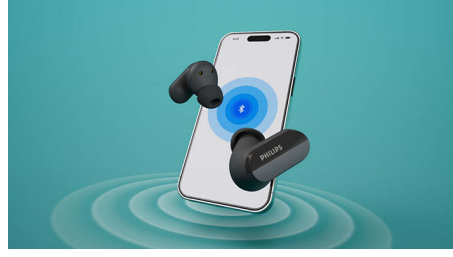

Yeni nesil Bluetooth

Bu kulaklıklar, Bluetooth LE Ses ve LC3 codec'ini destekleyen cihazlarla birlikte çalışarak size daha sağlam bir bağlantı ve fark edilir derecede daha iyi ses sağlar. Kalabalık alanlarda müzik dinlerken veya arama yaparken ses azalmaz ve film izlerken veya oyun oynarken neredeyse hiç gecikme olmaz.*

Philips ses imzası

Podcast'lerden müzik dinlemeye kadar her duyduğunuzu sevin! Bu true wireless kulaklıklar, Philips ses imzasına göre ayarlanmış geniş 10 mm sürücülere sahiptir. İlginizi çeken her neyse derin bas ile yumuşak, doğal bir sesin keyfini çıkaracaksınız.

Cep boyu şarj kutusu

Cebinizdeki küçük şarj kutusuyla dışarı çıkın ve kulaklıklarınız her zaman sizin için hazır olsun. Kullanmadığınız zamanlarda korunmaya ve şarj olmaya devam ederler. Mono modu sayesinde biri şarj olurken diğer kulaklığı kullanabilirsiniz.

Çok noktalı ve dokunmatik kontroller

Kulaklık saplarındaki dokunmatik kontroller her şeyi basitleştirir. Çok noktalı özellik aynı anda iki Bluetooth cihaza (iOS veya Android) bağlanmanıza imkan tanır. Google Fast Pair, uyumlu bir Android cihazı tek dokunuşla eşleştirmenizi sağlar.

IPX4 su sıçramasına/tere dayanıklı

Hava şartlarına aldırmanın; IPX4 derecesi bu kulaklıkların sıçramaya dayanıklı olduğu anlamına gelir ve kulaklıklar hafif yağmurdan etkilenmez! Kısa bir egzersiz sırasında veya özellikle sıcak bir günde mi kullanmak istiyorsunuz? Kulaklıklar hafif terden de etkilenmez.

Kutuyla 21 saatlik oynatma süresi

7 saatlik oynatma süresine ek olarak kutusuyla 14 saat daha kullanma süresi sağlar. Kulaklıkları kutusuna yerleştirdiğinizde 2 saat içinde tamamen şarj olur. Bir saatlik ek oynatma süresi için kulaklığınızı 15 dakika şarj kutusuna koymanız yeterlidir. Kutu, USB-C ile şarj edilebilir.

Philips Headphones uygulaması

Gürültü önleme özelliğini özelleştirmek, otomatik rüzgar gürültüsü azaltma özelliğini kapatmak ve Farkındalık Modunu kullanırken şeffaflık seviyesini ayarlamak için Philips Headphones uygulamasını kullanabilirsiniz. Ekolayzer ile seslerinize ince ayar yapmanın yanı sıra kulaklığınızın yazılımını uygulama aracılığıyla güncel tutabilirsiniz.

Güvenli, rahat, kulak içi kullanım

Yumuşak, değiştirilebilir silikon kulaklık uçları gerçek konfor sunar. Kulaklık uçları, kulak kanalınıza güvenli bir şekilde oturarak mükemmel uyumla dış sesi azaltır. Üstelik saplar bu kulakları takip çıkarmayı kolaylaştırır.

Şarj kutusu boyutları

Şarj kutusu boyutları: 35x62x28 mm

15 dakika hızlı şarj edin

15 dakika hızlı şarj edin ve ekstra bir saat dinleyin