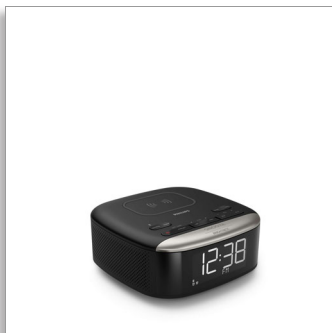

Philips Radiobudzik

Bezprzewodowa ładowarka Qi do
telefonu

Przesyłanie strumieniowe
Bluetooth
Duży, czytelny wyświetlacz

TAR7606

Naładuj telefon. Przesyłaj muzykę.

Obudź się z w pełni naładowanym telefonem przy dźwięku ulubionej stacji radiowej! Ten radiobudzik FM z obsługą Bluetooth pozwala również na strumieniowe przesyłanie dźwięku z telefonu komórkowego. Urządzenie umożliwia ładowanie bezprzewodowe w standardzie Qi oraz przewodowe poprzez USB w przypadku starszych urządzeń.

Śpij dobrze. Budź się łagodnie

- Wyłącznik czasowy umożliwiający zasypianie przy ulubionych dźwiękach
- Ustaw dwa różne alarmy dzięki funkcji podwójnego alarmu
- Łagodne budzenie dzięki subtelnie narastającemu tonowi budzika, radia lub muzyki
- Funkcja powtarzania budzenia zapewnia dodatkową drzemkę

Prosta obsługa rano i wieczorem

- Przyciski sterujące na panelu górnym
- Naciśnij, aby włączyć drzemkę, ustawić jasność i głośność
- Wymiary: 153 x 68 x 153 mm
- Automatyczna synchronizacja czasu. Bateria podtrzymuje zasilanie w przypadku awarii

Kompaktowa konstrukcja i wszechstronna funkcjonalność

- Wielofunkcyjność
- Przesyłanie strumieniowe Bluetooth. Radio FM
- Mata Qi do bezprzewodowego ładowania i port USB

PHILIPS

Zalety

Wielofunkcyjność

Radiobudzik Bluetooth jest wyposażony w duży i czytelny cyfrowy wyświetlacz zegara. Przyciski sterujące znajdują się na górnym panelu, który skrywa matę Qi do bezprzewodowego ładowania telefonu. Dostępny jest także port USB dla modeli telefonów wymagających ładowania przez USB.