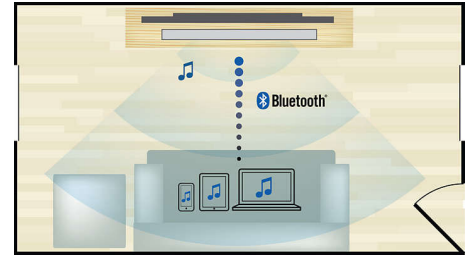

PHILIPS

Destques

Entrada áudio

A entrada de áudio permite-lhe reproduzir facilmente a sua música directamente a partir do seu iPod/iPhone/iPad, leitor MP3 ou computador portátil através de uma ligação simples ao seu sistema de cinema em casa. Basta ligar o seu dispositivo áudio à entrada de áudio para desfrutar da sua música com a qualidade de som superior do sistema de cinema em casa Philips.

Perfil de pequenas dimensões

Perfil de pequenas dimensões p/ encaixe perfeito na frente do televisor

Funciona com vários dispositivos

Funciona c/ televisor, leitor BD/DVD, consola jogos, leitor MP3

Instalação flexível

Instalação flexível na parede ou sobre uma superfície

Transmissão sem fios via Bluetooth

Transmissão música sem fios via Bluetooth a partir dos dispositivos música

HDMI ARC

HDMI ARC para aceder a todo o som do seu televisor