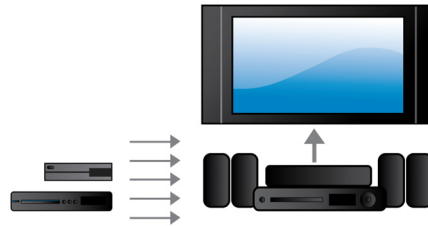

### Eersteklas zachte dome-tweeters

Met Philips Crystal Clear Sound kunt u nu elk geluidsdetail waarnemen en waarderen, zoals het hoort te klinken en zoals de artiest of regisseur het heeft bedoeld. Crystal Clear Sound geeft de geluidsbron weer - of dit nu een actiefilm, musical of live-uitvoering is - getrouw, nauwkeurig en zonder vervorming. Philips home cinema-systemen met Crystal Clear Sound beperken de geluidsverwerking tot een minimum en behouden de zuiverheid van de oorspronkelijke audiocontent. Als resultaat worden uw oren getrakteerd op een grotere sonische accuratesse.

### Automatische kalibratie

Het aanpassen van uw nieuwe Philips home cinema voor een optimale geluidservaring is nu kinderspel. Door eenvoudig een knop op de afstandsbediening aan te raken, activeert u de vooraf ingestelde software voor geluidskalibratie en zendt deze testsignalen naar de luidsprekers. Deze signalen worden opgevangen en geanalyseerd door de automatische kalibratiemicrofoon en de nodige aanpassingen worden gemaakt, waarbij

### HDMI-hub

Met de extra HDMI-poorten van de HDMI-hub kunt u nog meer apparaten aansluiten op uw home cinema, zoals uw gameconsole of HD set-top box. Door de apparaten via de HDMI-hub aan te sluiten, kunt u voor al uw entertainment genieten van High Definition-geluid en -beeld.