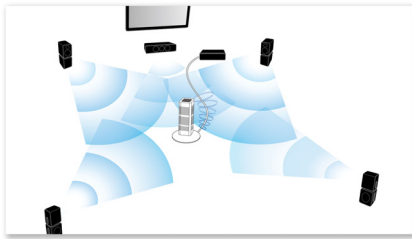

#### Nog meer genieten van al uw entertainment

- Sluit HDMI-apparaten aan via de HDMI-hub voor fantastisch geluid en beeld
- Ingebouwde Wi-Fi om draadloos van uw aangesloten media te genieten
- Smart TV voor onlineservices en toegang tot multimedia op TV
- Full HD 3D Blu-ray voor een overweldigende 3D-filmervaring

### Automatische kalibratie

Het aanpassen van uw nieuwe Philips home cinema voor een optimale geluidservaring is nu kinderspel. Door eenvoudig een knop op de afstandsbediening aan te raken, activeert u de vooraf ingestelde software voor geluidskalibratie en zendt deze testsignalen naar de luidsprekers. Deze signalen worden opgevangen en geanalyseerd door de automatische kalibratiemicrofoon en de nodige aanpassingen worden gemaakt, waarbij