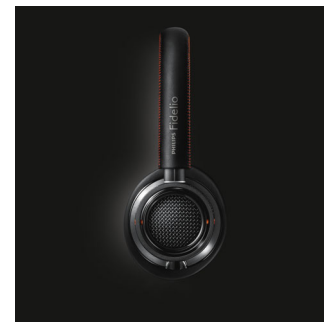

Ontwerp met halfopen achterkant

Het ontwerp met halfopen achterkant combineert het gebalanceerde, transparante geluid van een open achterkant met de diepe bas en geluidsisolatie van een volledig gesloten achterkant. Het bevat een fijnmazige, akoestisch bestendige stof die in het geluidrooster is verwerkt voor een gecontroleerde geluidsisolatie, minimaal geluidsverlies en verminderde achtergrondgeluiden.