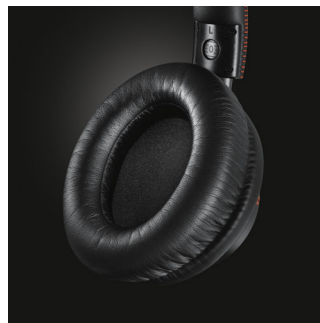

Kussens van memory foam

Al het materiaal dat is gebruikt voor de Fidelio L2 is zorgvuldig uitgezocht voor een langdurig luistercomfort. De oorkussens van luxe memory foam bieden een ergonomische pasvorm. De memory foam past zich niet alleen perfect aan de vorm van uw oor aan, maar functioneert tevens als afsluiting

waardoor de basgeluiden perfect behouden blijven en ongewenste achtergrondgeluiden worden gereduceerd.

Premium ontwerp

Premium ontwerp van aluminium, echt leer, synthetisch leer en stof.