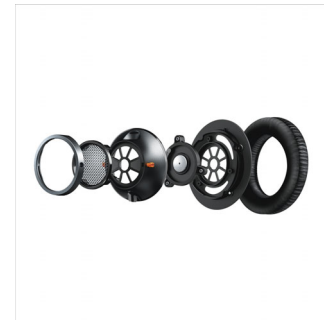

waardoor de basgeluiden perfect behouden blijven en ongewenste achtergrondgeluiden worden gereduceerd.

Premium ontwerp

Premium ontwerp van aluminium, echt leer, synthetisch leer en stof.

Schuine luidspreker