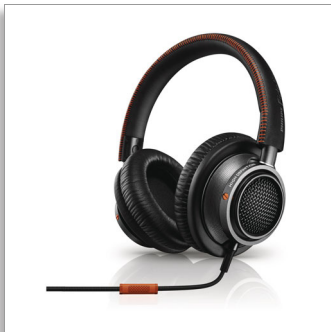

Philips Fidelio
Hoofdtelefoons met
microfoon

Audio met hoge resolutie

Voor over het oor
Luxe kussens van memory foam
Opvouwbaar

L2BO

De allerbeste kwaliteit, waar u ook gaat.

In de Fidelio L2-hoofdtelefoons met microfoon komen de hoogste standaarden in geluid en comfort samen, wat resulteert in een authentieke geluidsbeleving. Het deskundige ontwerp biedt langdurig comfort en een natuurlijk geluid dat trouw is aan het origineel.

Afgestemd op helderheid

- Audio met een hoge resolutie reproduceert muziek in haar puurste vorm
- Optimaal geplaatste openingen van de High Definition-neodymium-luidsprekerdrivers
- Oorschelpen van aluminium voor een nauwkeurige akoestiek
- De akoestische halfopen achterkant zorgt voor een natuurlijk geluid
- Zorgvuldig geteste luidsprekers voor de beste geluidsbalans
- De luidsprekers zijn in een natuurlijke hoek voor het oor gedraaid voor een helder geluid
- Uitstekende geluidsisolatie en een ruimtelijke luisterervaring