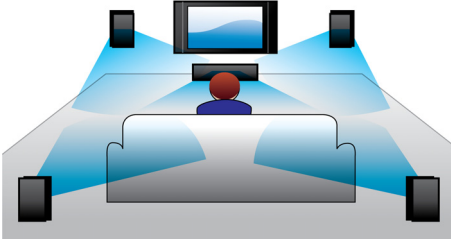

- Kolay oynatma ve ses kontrolü için dokunmatik panel
- Kablo karmaşası olmadan yerleştirebileceğiniz kablosuz arka hoparlör seçeneği
- Her yere uygun kompakt tasarım

PHILIPS

Özellikler

Çift Bas Sesi

Bas refleks sistemine ve ikili bas borusuna sahip güçlü hoparlörler, düşük frekansları güçlendirir ve derin bas sesler üretir. Böylece en hafif mırıltıları ve en yüksek sesleri aynı mükemmel kaliteyle duyabilirsiniz.

Dolby Dijital

Dünyanın önde gelen dijital çok kanallı ses standartlarından biri olan Dolby Dijital, insan kulağının sesi işleyiş biçiminden yararlandığı için, gerçekçi bir mekan hissi veren muhteşem kalitede bir surround sesin tadını çıkarırsınız.