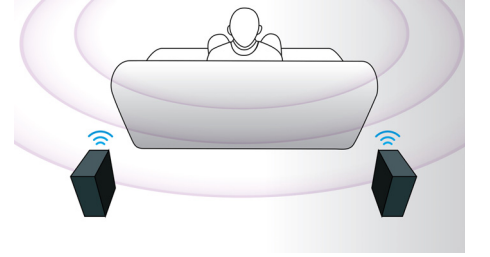

Kablosuz arka hoparlör seçeneği

Kablosuz arka hoparlörler, hoparlör yerleşiminde size ölçeklenirlik ve hareket özgürlüğü verir. Parazite yol açmayan teknolojiyle geliştirilmiş kablosuz hoparlörler, görünür kablo bağlantıları olmaksızın tam surround ses sağlar.