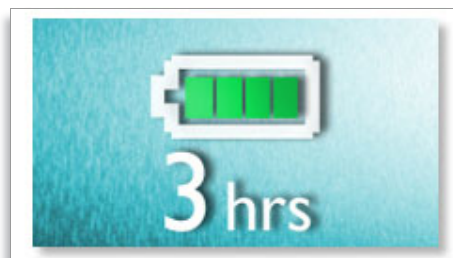

Technické údaje

Dátum vydania
2012-12-23

Verzia: 1.1.4

12 NC: 8670 000 78326
EAN: 87 12581 60834 7

© 2012 Koninklijke Philips Electronics N.V.
Všetky práva vyhradené.

Autor si vyhradzuje právo zmeny špecifikácií bez
oznámenia. Ochranné známky sú majetkom Koninklijke
Philips Electronics N.V. alebo ich príslušných vlastníkov.

www.philips.com

Hlavné prvky

Podpora DVB-T (voľné vysielanie)

Podpora štandardu DVB-T pre voľne vysielanú digitálnu TV

Certifikované pre DivX

S podporou štandardu DivX® si budete môcť vychutnávať videá a filmy vo formáte DivX prevzaté z Internetu, vrátane zakúpených hollywoodskych filmov. Formát DivX Media je technológia kompresie videa využívajúca štandard MPEG-4. Táto technológia umožňuje ukladať veľké súbory, napríklad filmy, videoukážky či hudobné klipy, na nahrávateľné disky CD-R/RW a DVD, pamäťové zariadenia USB či iné pamäťové karty, aby ste ich mohli následne prehrávať na zariadení Philips s certifikáciou DivX Certified®.

Obnova napájania

Videoprehrávač DVD si zapamätá, kde ste naposledy prestali sledovať, keď ste ho priamo vypli alebo keď došlo k výpadku elektrickej siete. Pokiaľ ste neprepli na prehrávanie iného disku, prehrávač obnoví prehrávanie presne na mieste, kde ste naposledy zastavili film – stačí jednoducho znova vložiť daný disk. To váš život značne zjednoduší!

3-hod. vstavaná batéria*

Tento prehrávač značky Philips sa dodáva s kompaktnou vstavanou nabíjateľnou batériou pre dlhotrvajúce napájanie. Na jediné nabitie si môžete až 3 hod. vychutnávať nepretržité prehrávanie filmov, fotografií alebo hudby. Len pripojte napájací kábel a nabite prehrávač - je to veľmi jednoduché.