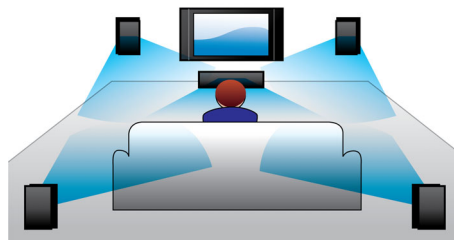

Dolby Digital

Deoarece Dolby Digital, standardul audio multi-canal digital cel mai bun din lume, utilizează modul natural în care urechea procesează sunetele, veți avea parte de sunet surround de cea mai bună calitate, cu repere spațiale reale.