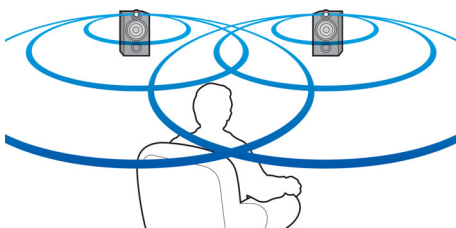

Repere

ClariSound

ClariSound readuce la viață muzica dvs. preferată, cu sunet clar și detaliat în combinație cu căldură și textură. Un tweeter montat deasupra oferă sunet îmbogățit cu claritate strălucitoare, în timp ce un woofer conic din fibră de sticlă extrem de eficient asigură un câmp sonor puternic pentru a umple orice încăpere. Performanța pură a sunetului este echilibrată cu basul profund și bine definit, datorită tehnologiei inovatoare cu port de bas Philips. Un pavilion suplu asigură reproducerea realistă a vocii și a detaliilor instrumentelor, astfel încât să puteți aprecia toate nuanțele dinamice și emoționale ale producției originale.