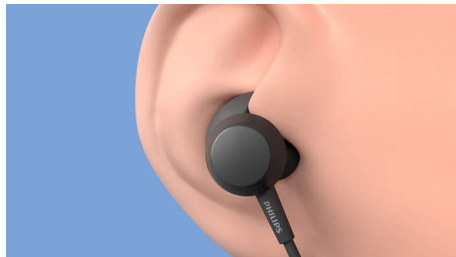

Bezpečné, flexibilní, pohodlné

Oválný zvukovod a vyměnitelné kryty sluchátek do uší vám zajistí pohodlné uchycení v uších. Měkké koncovky sluchátek se příjemně drží pod okrajem ucha, a díky tomu sluchátka bezpečně padnou a zajišťují lepší izolaci pasivního hluku.