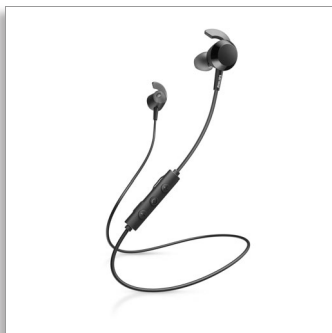

Philips  
Bezdrátová sluchátka do  
uší

8,2mm reproduktory / uzavřené  
Do uší

TAE4205BK