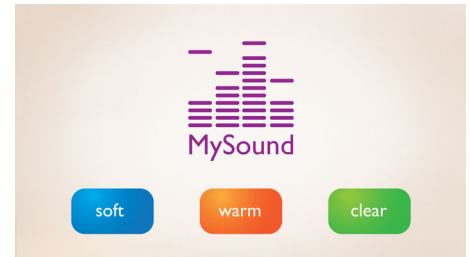

Mon profil sonore

La notion de qualité de son est subjective. Nous avons tous des préférences d'écoute différentes, surtout lorsqu'il s'agit de voix. Avec Mon profil sonore, nous vous proposons 3 profils sonores pour un confort d'écoute personnalisé : Clair pour des voix très claires et distinctes, Doux pour des voix plus douces et agréables, et Chaleureux pour des voix chaleureuses et engageantes.