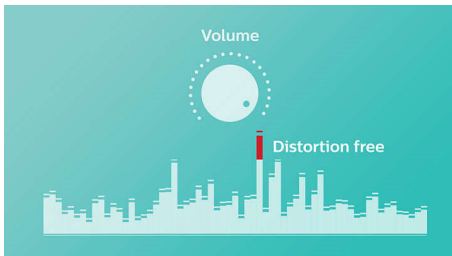

Bosiniai garsiakalbiai

Būdamas kompaktiškas ir turėdamas didelį bosų sklaidos plotą, „EverPlay“ garsiakalbis sklaidžia galingą garsą. Jis perteikia papildomus bosus ir jų sklaidą.

„Anti-clipping“ funkcija