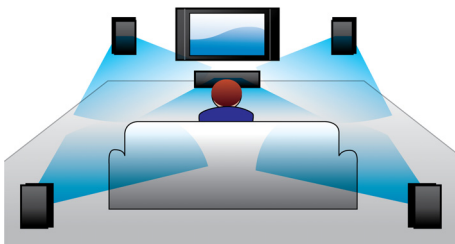

Dolby TrueHD și DTS-HD

Dolby TrueHD și DTS-HD Master Audio Essential oferă cel mai curat sunet de pe discurile Blu-ray. Sunetul audio reprodus este efectiv imposibil de distins de un sunet de studio, astfel încât auziți ceea ce creatorii au intenționat. Dolby TrueHD și DTS-HD Master Audio Essential vă completează experiența de divertisment de înaltă definiție.

Sunet cu bas dublu

Boxele puternice cu sistem bass-reflex și cabluri bas duble îmbunătățesc frecvențele mai

joase și furnizează sunete durabile, cu bas profund. Veți putea auzi cel mai slab murmur sau cel mai puternic răget.

Intrare audio

Intrarea audio vă permite să redați muzică ușor, direct de pe iPod/iPhone/iPad, playerul MP3 sau laptop printr-o conexiune simplă la sistemul dvs. home cinema. Pur și simplu conectați dispozitivul audio la mufa de intrare audio pentru a asculta muzică pe sistemul home cinema Philips la o calitate superioară a sunetului.