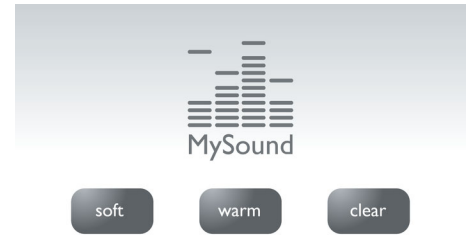

Profily MySound

Vnímanie zvuku je subjektívne a každému pri počúvaní vyhovuje niečo iné. Profily MySound prinášajú do konverzácie prejav osobnosti, lebo umožňujú zvoliť taký zvukový profil, ktorý najlepšie vyhovie vašim zvukovým preferenciám: Jasný – hlasy budú znieť jasnejšie a čistejšie, Jemný – priateľskejšie, mäkkšie tóny, Teplý – hlasy budú znieť prívetivo a vrúcne.