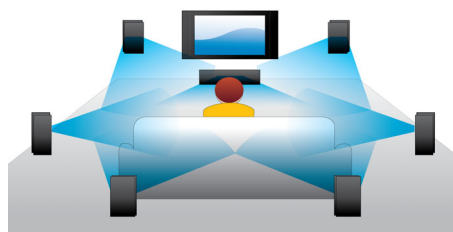

7.1-kanaals Surround Sound

Geniet van de beste geluidservaring voor alle soorten content. Als u een film kijkt, kunt u volledig 7.1 Surround Sound krijgen, zodat u helemaal kunt opgaan in de actie. Als u muziek

luistert, waarbij Surround Sound niet nodig is, leidt het systeem het geluid intuïtief naar 2.1-stereogeluid om de muziek in de beste vorm te presenteren. Natuurlijk kunt u altijd kiezen uit de verschillende op uw Blu-ray- en/of DVD-speler beschikbare voorkeursmodi, van pure stereo of 7-kanaals stereo tot Dolby TrueHD en DTS Master Audio 7.1 Surround Sound voor de beste HD-geluidservaring.