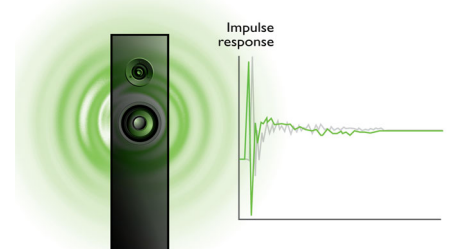

Hoogwaardige woofers

Hoogwaardige woofers voor puur HD-geluid bij elke beat