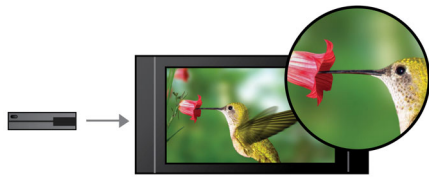

Kenmerken

Upscaling van al uw AV-bronnen

Het afspelen van oudere analoge bronnen is nu leuker dan ooit. Met dit systeem kunt u automatisch al uw AV-bronnen upscalen naar High Definition via een HDMI-verbinding. Nu kunt u van al uw films genieten in een vernieuwde High Definition-kwaliteit!