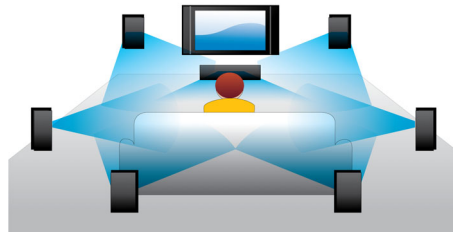

Dolby TrueHD en DTS-HD

DTS-HD High Resolution Audio en Dolby TrueHD speelt uw Blu-ray Discs af met 7.1-kanaals geluid van zeer hoog niveau. Het geluid is bijna niet te onderscheiden van het origineel; u hoort dus wat de makers willen dat u hoort. De DTS-HD High Resolution Audio en Dolby TrueHD maken uw HD-entertainmentervaring compleet.