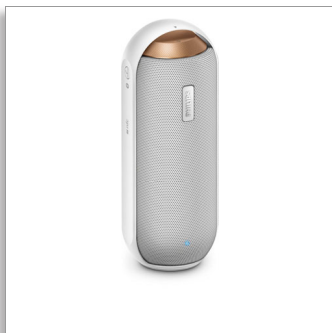

Philips
alto-falante wireless
portátil

Bluetooth® e NFC

À prova de respingos
Microfone embutido para
chamadas
12 W, bateria recarregável

BT6000W

Formatos pequenos são bons também

Som em 360°

Coloque a caixa acústica da forma que preferir, na vertical ou horizontal. O som a 360° indica que você tem som potente em qualquer lugar e sempre que quiser. À prova de respingos, flexível e com transmissão de música sem fio: o que proporciona som aconchegante e natural onde quer que você vá.

Projetado para ganhar o mundo

- Bateria integrada recarregável de íon e lítio para ouvir músicas em qualquer lugar
- Design à prova de respingos ideal para uso externo (IPX4)

Versatilidade avançada

- Entrada de áudio para simples reprodução portátil de música
- Um toque c/ smartphones NFC para emparelhamento Bluetooth
- Microfone embutido para chamadas usando o viva-voz
- Transmissão de músicas sem fio via Bluetooth

Um som surpreendente

- Potência de saída total de 2 x 6 W RMS
- Dois drivers de alto-falante e radiadores passivos proporcionam som envolvente
- Processamento de som digital para um som real e sem distorções

Driver do alto-falante duplos

Os drivers de alto-falante em neodímio duplos de 1.5" proporcionam som cristalino, simétrico e natural, enquanto os radiadores passivos duplos aumentam e intensificam os graves. A linha completa dos drivers do alto-falante dianteiros e traseiros proporcionam som em 360 graus, oferecendo a liberdade para aproveitar a mesma qualidade de som para onde quer que a caixa acústica esteja direcionada.