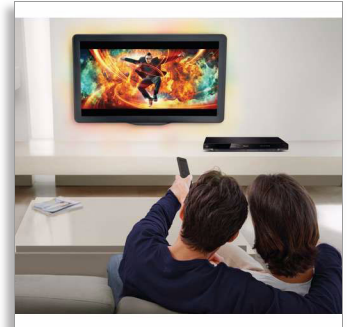

Philips 5000 series
Reproductor de DVD/Blu-ray Disc

Reproducción de 3D

DivX Plus HD
Net TV

BDP5200

Blu-ray en 3D y lo mejor de Internet en tu televisor

Déjate sorprender por el reproductor de Blu-ray y DVD BDP5200 de Philips y descubre una nueva experiencia cinematográfica en 3D en casa. Disfruta de la mejor conexión a Internet en el televisor gracias a Net TV, sin complicaciones y con WiFi integrada. Además, reproduce más que nunca con DivX Plus HD.

Visualiza más

- Smart TV para disfrutar de servicios en línea y acceder a multimedia en el TV
- Reproducción de Blu-ray Disc en 3D para una experiencia 3D Full HD en casa
- Certificación DivX Plus HD para reproducción DivX de alta definición
- Conector de red DLNA para disfrutar de música y vídeo desde el PC
- Conmutación de subtítulos para pantalla panorámica sin perder ningún subtítulo

Escucha más

- Dolby TrueHD y DTS-HD MA para un sonido Surround de alta definición 7.1

Disfruta más

- WiFi-n integrado para un rendimiento inalámbrico más rápido y de mayor alcance
- USB 2.0 reproduce vídeo/música de una unidad flash USB/unidad de disco duro
- Convierte tu smartphone en un mando a distancia para productos AV de Philips
- Conexión con teclado USB para explorar mejor Net TV e Internet
- EasyLink para controlar todos los dispositivos HDMI CEC con un solo mando

Destacados

Reproducción de Blu-ray Disc en 3D

El 3D Full HD crea una sensación de profundidad para una experiencia de visualización superior y realista en casa. Para ello, se graban por separado imágenes para el ojo derecho e izquierdo con calidad Full HD de 1920 x 1080 y se reproducen de forma alterna en la pantalla a gran velocidad. Al observar estas imágenes a través de gafas especiales preparadas para que abran y cierren la lente izquierda y la derecha en sincronía con las imágenes alternas, se crea la experiencia de visualización en 3D Full HD.