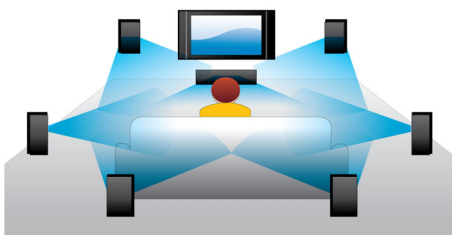

Visualiza más

- Smart TV para disfrutar de servicios en línea y acceder a multimedia en el TV
- Reproducción de Blu-ray Disc en 3D para una experiencia 3D Full HD en casa
- Certificación DivX Plus HD para reproducción DivX de alta definición
- Conector de red DLNA para disfrutar de música y vídeo desde el PC
- Conmutación de subtítulos para pantalla panorámica sin perder ningún subtítulo

Escucha más

- Dolby TrueHD y DTS-HD MA para un sonido Surround de alta definición 7.1

Disfruta más

- WiFi-n integrado para un rendimiento inalámbrico más rápido y de mayor alcance
- USB 2.0 reproduce vídeo/música de una unidad flash USB/unidad de disco duro
- Convierte tu smartphone en un mando a distancia para productos AV de Philips
- Conexión con teclado USB para explorar mejor Net TV e Internet
- EasyLink para controlar todos los dispositivos HDMI CEC con un solo mando

Destacados

Reproducción de Blu-ray Disc en 3D

El 3D Full HD crea una sensación de profundidad para una experiencia de visualización superior y realista en casa. Para ello, se graban por separado imágenes para el ojo derecho e izquierdo con calidad Full HD de 1920 x 1080 y se reproducen de forma alterna en la pantalla a gran velocidad. Al observar estas imágenes a través de gafas especiales preparadas para que abran y cierren la lente izquierda y la derecha en sincronía con las imágenes alternas, se crea la experiencia de visualización en 3D Full HD.

Dolby TrueHD y DTS-HD MA

El audio master DTS-HD y Dolby TrueHD ofrece 7.1 canales del sonido de mayor calidad procedente de los Blu-ray Discs. El audio reproducido no se distingue prácticamente de las grabaciones realizadas en un estudio, por lo que se escucha lo que los creadores pretendían que se escuchase. El audio master DTS-HD y Dolby TrueHD completará tu experiencia de entretenimiento en alta definición.