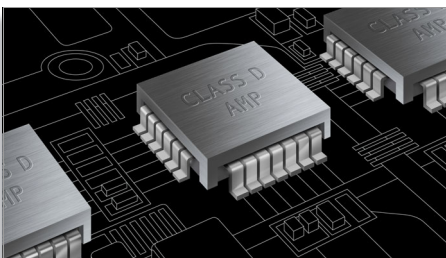

Klasse-D-forstærker

En digital Klasse-D-forstærker tager et analogt signal, gør det digitalt og forstærker det derefter digitalt. Signalet passerer til sidst et demodulationsfilter, før det bliver til et hørbart udgangssignal. Det forstærkede digitale signal har alle fordelene ved digital lyd, bl.a. meget høj lyd kvalitet. Desuden har en digital Klasse-D-forstærker en mere end 90 % højere virkningsgrad sammenlignet med traditionelle Klasse-AB-forstærkere. Det betyder, at en kraftig forstærker kan gøres meget kompakt.