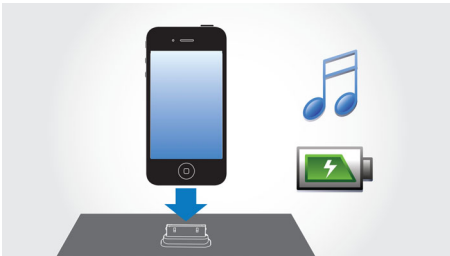

Εύκολη χρήση

- Συνδέστε οποιοδήποτε iPod/iPhone, ακόμα και μέσα στη θήκη του
- Δωρεάν εφαρμογή HomeStudio, για πιο ευχάριστο ζύπνημα και καλύτερη ραδιοφωνική εμπειρία
- Αυτόματος συγχρονισμός ρολογιού με iPod/iPhone όταν είναι συνδεδεμένο
- Είσοδος ήχου για εύκολη, φορητή αναπαραγωγή μουσικής

Σύγχρονο ρετρό σχέδιο

- Η σύγχρονη μεταφορά του θρυλικού σχεδίου Philetta

PHILIPS

Χαρακτηριστικά

Αναπαραγωγή και φόρτιση του iPod/iPhone

Απολαύστε την αγαπημένη σας μουσική MP3 ενώ φορτίζετε το iPhone/iPod! Η βάση σύνδεσης σας επιτρέπει να συνδέετε τη φορητή συσκευή απευθείας στη σύνδεση συστήματος ψυχαγωγίας ώστε να ακούτε την αγαπημένη σας μουσική με εκπληκτικό ήχο. Επιπλέον, φορτίζει το iPod/iPhone κατά τη διάρκεια της αναπαραγωγής προκειμένου να απολαμβάνετε τη μουσική σας χωρίς να ανησυχείτε μήπως αδειάσει η μπαταρία της φορητής συσκευής σας. Η σύνδεση συστήματος ψυχαγωγίας φορτίζει αυτόματα τη φορητή συσκευή σας ενώ είναι συνδεδεμένη.

λειτουργεί συντονίζοντας τη μάζα αέρα στον αγωγό μπάσων, ώστε να πάλλεται όπως ένα συμβατικό γούφερ. Σε συνδυασμό με την απόκριση του γούφερ, το σύστημα παρατείνει το σύνολο των ήχων χαμηλής συχνότητας για τη δημιουργία μιας νέας διάστασης πλούσιων μπάσων.