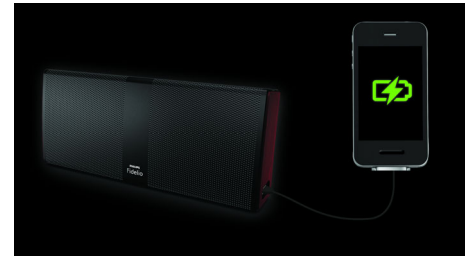

Port USB

Tento reproduktor obsahuje port USB, preto ak vášmu smartfónu dochádza batéria, či už doma alebo na cestách, môžete ho nabiť energiou uloženou v prenosnom reproduktore.