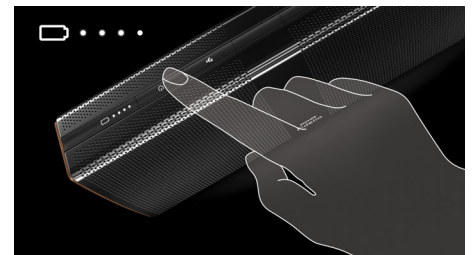

Úroveň nabitia batérie

Stačí sa reproduktora jemne dotknúť a zobrazí sa úroveň nabitia batérie.