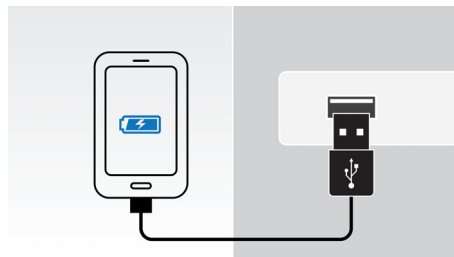

USB för en andra enhet

För extra bekvämlighet har högtalaren också en USB-port så att du kan ladda en till mobil enhet även när din iPod/iPhone är dockad.

DS3480/12

Specifikationer

iPad-kompatibilitet

- via Bluetooth: iPad, iPad 2, iPad mini, iPad 4

iPhone-kompatibilitet

- via Lightning-kontakten: iPhone 5
- via Bluetooth: iPhone 3G, iPhone 3GS, iPhone 4, iPhone 4S, iPhone 5

iPod-kompatibilitet

- via Lightning-kontakten: 7:e generationens iPod Nano, 5:e generationens iPod Touch
- via Bluetooth: 7:e generationens iPod Nano, 5:e generationens iPod Touch, iPod touch 3rd generation, iPod touch 4th generation

iPod-/iPhone-app

- App-namn: ClockStudio, Ladda ned kostnadsfritt från App Store
- Kompatibilitet: iPod Touch, iPhone, iPad iOS 4.3 eller senare
- 7000+ webbradiokanaler
- 5-dagars väderprognos
- Klocka: analogt teckenfönster, digitalt teckenfönster, digitalt teckenfönster med bildspelsbakgrund

Ljud

- Uteffekt: 12 W RMS
- Ljutförbättring: DBB (Dynamic Bass Boost)
- Ljudsystem: stereo
- Volymkontroll: upp/ned

Anslutningar

- Bluetooth-profiler: A2DP
- Bluetooth-räckvidd: fri sikt, 10 m
- Bluetooth-version: 2.1
- Ljudingång (3,5 mm)
- USB-port: för att ladda mobila enheter

Mått

- Produktmått (B x D x H): 274 x 143 x 136 mm
- Förpackningens mått (B x D x H): 350 x 140 x 186 mm
- Produktvikt: 1 kg
- Vikt inkl. förpackning: 1,55 kg

Effekt

- Strömförsörjning: 100-240 V, AC 50/60 Hz
- Batterityp: Litiumjon (inbyggt)
- Batteriets livslängd: 5 tim

Publiceringsdatum
2013-10-08

Version: 5.0.7

12 NC: 8670 001 00956
EAN: 08 71258 16804 42

© 2013 Koninklijke Philips N.V.
Med ensamrätt.

Specifikationerna kan ändras utan föregående meddelande. Alla varumärken tillhör Koninklijke Philips N.V. eller sina respektive ägare.

www.philips.com