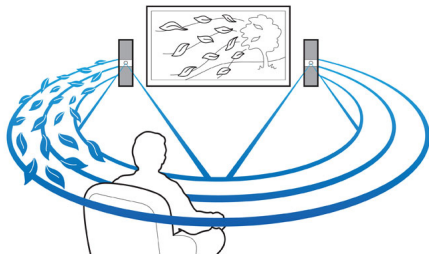

Πεντακάθαρος ήχος

Με την τεχνολογία Crystal Clear Sound της Philips, θα μπορείτε να διακρίνετε και να εκτιμάτε κάθε λεπτομέρεια ήχου, όπως ακριβώς πρέπει να ακούγεται. Όπως το ήθελε ο σκηνοθέτης ή ο καλλιτέχνης! Το Crystal Clear Sound αναπαράγει την πηγή του ήχου - είτε πρόκειται για ταινία δράσης είτε για μούζικαλ είτε για ζωντανή μουσική εμφάνιση - πιστά, με ακρίβεια, χωρίς καμία αλλοίωση. Τα home cinema με Crystal Clear

Sound της Philips κρατούν την επεξεργασία ήχου σε ιδιαίτερα χαμηλά επίπεδα, διατηρώντας την ταυτότητα του αυθεντικού περιεχομένου ήχου. Το αποτέλεσμα; Μια εξαιρετική εμπειρία ήχου με υψηλότερη ηχητική ακρίβεια.