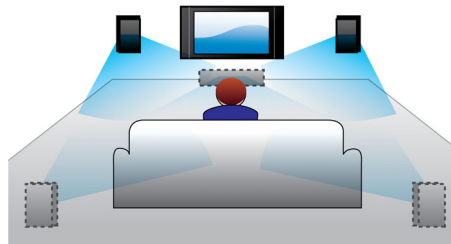

Σχεδιασμένο για να βελτιώσει το χώρο σας

- Κομψό γυαλιστερό φινίρισμα με μοναδικά χειριστήρια αφής
- Κομψή σχεδίαση για προσαρμογή σε κάθε χώρο

Συνδεθείτε και απολαύστε ψυχαγωγία

- Full HD Blu-ray 3D για πραγματικά καθηλωτική εμπειρία ταινίας 3D
- Πιο ευκρινείς εικόνες υψηλής ευκρίνειας με HDMI 1080p
- Η σύνδεση MP3 πραγματοποιεί αναπαραγωγή μουσικής από φορητά media player

PHILIPS

Χαρακτηριστικά

Full HD Blu-ray 3D

Αφήστε τις ταινίες 3D να σας συναρπάσουν στο καθιστικό σας με μια τηλεόραση Full HD 3D. Η τεχνολογία active 3D χρησιμοποιεί την τελευταία γενιά οθονών γρήγορης εναλλαγής, για βάθος και ρεαλισμό σε πλήρη ανάλυση 1080x1920 HD. Παρακολουθώντας αυτές τις εικόνες με τα ειδικά γυαλιά που έχουν ρυθμιστεί ώστε να ανοιγοκλείνουν το δεξιό και αριστερό φακό συγχρόνως με τις εναλλασσόμενες εικόνες, δημιουργείται η απόλυτη αίσθηση του Full HD 3D στο home cinema. Οι ταινίες που έχουν γυριστεί με τεχνολογία 3D σε Blu-ray προσφέρουν ευρεία ποικιλία περιεχομένων υψηλής ποιότητας. Επίσης, η τεχνολογία Blu-ray αποδίδει μη συμπίεσμένο ήχο Surround για ανεπανάληπτη εμπειρία ήχου.

Ηχείο Dolby Virtual

Η τεχνολογία Dolby Virtual Speaker αποτελεί εξελιγμένη τεχνολογία ήχου, η οποία παράγει πλούσιο και εντυπωσιακό surround ήχο από ένα σύστημα δύο ηχείων. Ιδιαίτερα εξελιγμένοι αλγόριθμοι χώρου δημιουργούν πιστά αντίγραφα των ηχητικών χαρακτηριστικών που ισχύουν σε ένα ιδανικό περιβάλλον 5.1 καναλιών. Η αναπαραγωγή DVD ενισχύεται επεκτείνοντας το περιβάλλον 2 καναλιών. Σε συνδυασμό με επεξεργασία Dolby Pro Logic II, μετατρέπει οποιαδήποτε στερεοφωνική πηγή υψηλής ποιότητας σε ρεαλιστικό, πολυκαναλικό surround ήχο. Δεν χρειάζεται να προμηθευτείτε επιπλέον ηχεία, καλώδια ή βάσεις ηχείων για να απολαύσετε ήχο που γεμίζει το δωμάτιο.