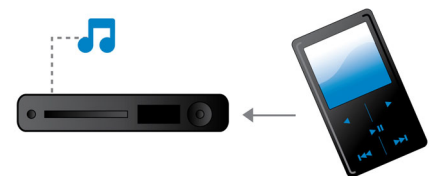

Ηχείο Dolby Virtual

Η τεχνολογία Dolby Virtual Speaker αποτελεί εξελιγμένη τεχνολογία ήχου, η οποία παράγει πλούσιο και εντυπωσιακό surround ήχο από ένα σύστημα δύο ηχείων. Ιδιαίτερα εξελιγμένοι αλγόριθμοι χώρου δημιουργούν πιστά αντίγραφα των ηχητικών χαρακτηριστικών που ισχύουν σε ένα ιδανικό περιβάλλον 5.1 καναλιών. Η αναπαραγωγή DVD ενισχύεται επεκτείνοντας το περιβάλλον 2 καναλιών. Σε συνδυασμό με επεξεργασία Dolby Pro Logic II, μετατρέπει οποιαδήποτε στερεοφωνική πηγή υψηλής ποιότητας σε ρεαλιστικό, πολυκαναλικό surround ήχο. Δεν χρειάζεται να προμηθευτείτε επιπλέον ηχεία, καλώδια ή βάσεις ηχείων για να απολαύσετε ήχο που γεμίζει το δωμάτιο.

Ισχύς RMS 300W

Η ισχύς RMS 300W προσφέρει εξαιρετικό ήχο για ταινίες και μουσική

Πιο ευκρινείς εικόνες HD

Η κλιμάκωση HDMI 1080p παρέχει πεντακάθαρες εικόνες. Μπορείτε τώρα να απολαύσετε ταινίες τυπικής ανάλυσης σε ανάλυση πραγματικά υψηλής ευκρίνειας με περισσότερες λεπτομέρειες και πιο ζωντανές εικόνες. Η προοδευτική σάρωση (εκφράζεται με "p" στην τιμή "1080p") εξαλείφει τη γραμμική δομή που κυριαρχεί στις τηλεοπτικές οθόνες, εξασφαλίζοντας και με αυτό τον τρόπο ευκρινείς εικόνες. Επιπλέον, το HDMI δημιουργεί ψηφιακή σύνδεση που μπορεί να μεταφέρει μη συμπίεσμένη ψηφιακή εικόνα HD και ψηφιακό πολυκαναλικό ήχο, χωρίς μετατροπή σε αναλογικό, με αποτέλεσμα να παρέχει τέλεια ποιότητα εικόνας και ήχου, χωρίς καθόλου θόρυβο.

Σύνδεση MP3

Το MP3 Link επιτρέπει αναπαραγωγή αρχείων MP3 απευθείας από το φορητό σας media player στο σύστημα Home Cinema. Απλά, συνδέστε το φορητό σας MP3 player στη ενσωματωμένη υποδοχή MP3 Link και απολαύστε μουσική MP3 με την ανώτερη ποιότητα ήχου που παρέχει το σύστημα Home Cinema της Philips. Το MP3 Link μεταφέρει τη φορητή σας μουσική στην άνεση του σαλονιού σας.