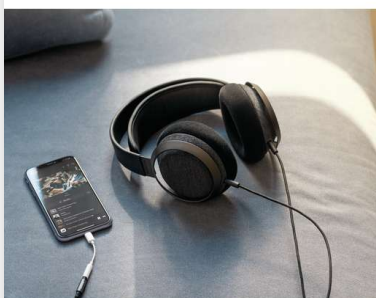

PHILIPS

Kabelová otevřená
sluchátka přes uši X3

Fidelio

Široké, přirozené zvukové pole

Lehkost a pohodlí

Prvotřídní povrchová úprava
z kůže/kovu

Odnímatelný 3m kabel

X3