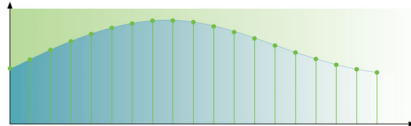

ที่จะสามารถเห็นข้อจำกัดได้ชัดเจนเมื่อฉายภาพด้วยการไขว่จอหรือโปรเจกเตอร์ขนาดใหญ่

Audio DAC 192kHz/24 บิต

การสุ่มสัญญาณ 192KHz ช่วยให้คุณสามารถนำเสนอเสียงต้นฉบับได้อย่างไม่ผิดเพี้ยน พร้อมด้วยความละเอียด 24 บิตที่จะบันทึกข้อมูลเพิ่มเติมจากรูปคลื่นของเสียงอะนาล็อกต้นฉบับ ทำให้คุณภาพของเสียงดียิ่งขึ้น