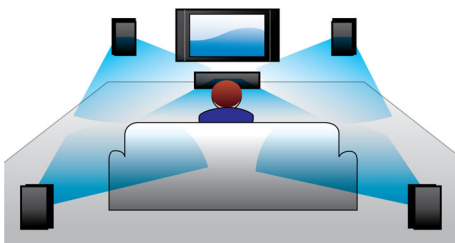

Philips
Domáce kino 5.1

Smart TV
3D Blu-ray

HTS3563

Výkonný priestorový zvuk

S technológiou Blu-ray 3D

Rozpumpujte krv v žilách vašej domácej zábavy pomocou tohto domáceho kina Philips HTS3563, ktorý ponúka reproduktory s otvorenými budičmi poskytujúce výkonný 600 W priestorový zvuk a úchvatný obraz z diskov 3D Blu-ray.

PHILIPS

Hlavné prvky

Výkon 600 W RMS

Výkon 600 W RMS zaručí skvelý zvuk pre filmy a hudbu

Full HD 3D Blu-ray

Nechajte sa vtiahnuť do deja filmov v 3D vo vlastnej obývačke s televízorom Full HD 3D. Aktívne zobrazenie 3D využíva najnovšiu generáciu technológie pripínania obrazov, takže dosahuje reálnu hĺbku a obraz v HD rozlíšení 1080 x 1920. Keď sledujete tento obraz cez špeciálne okuliare, ktoré sú načasované tak, aby sa ich ľavé a pravé šošovky otvárali a zatvárali synchronizovane so striedajúcimi sa snímkami, vzniká v domácom kine obraz vo Full HD 3D. Prémiové vydania filmov v 3D na diskoch Blu-ray ponúkajú široký výber obsahu vo vysokej kvalite. Disky Blu-ray tiež prinášajú nekomprimovaný priestorový zvuk, takže si vychutnáte neuveriteľne realistický poslucháčsky zážitok.

Dolby TrueHD a DTS-HD

Dolby TrueHD a DTS-HD Master Audio Essential prinášajú ten najdetailnejší zvuk z

diskov Blu-ray. Reprodukovaný zvuk je doslova nerozpoznateľný od štúdiovej nahrávky, takže budete počuť presne to, čo chceli jeho tvorcovia. Funkcie Dolby TrueHD a DTS-HD Master Audio Essential sú dokonalým vyvrcholením Vášho zážitku zo zábavy vo vysokom rozlíšení.