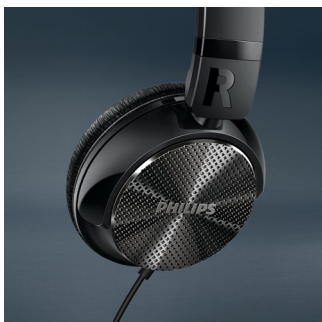

Zamknięta konstrukcja

Dopracowane 32-milimetrowe przetworniki neodymowe w połączeniu z zamkniętą konstrukcją akustyczną i uszczelnieniem elementów nausznych zapewniają doskonały dźwięk o imponującej precyzji.