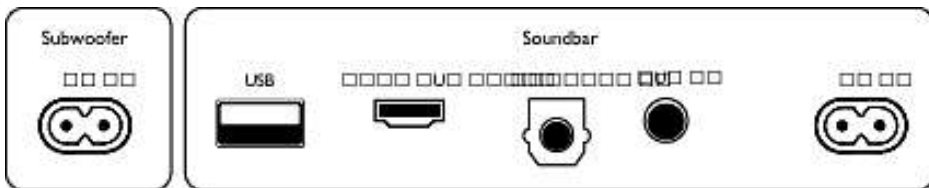

Vnější obal

- Délka: 89.8 cm
- Počet spotřebitelských balení: 2
- Šířka: 56.5 cm
- Hrubá hmotnost: 27.8 kg
- Výška: 26 cm
- GTIN: 1 48 95229 10965 7
- Čistá hmotnost: 20.648 kg
- Hmotnost obalu: 7.152 kg

Pohodlí

- EasyLink (HDMI-CEC): Zpětný audio kanál, Automatické zobrazování audio vstupu, Pohotovostní režim stisknutím jednoho tlačítka
- Dálkový ovladač
- Noční režim: Ne

Napájení

- Spotřeba energie v pohotovostním režimu: <2 W
- Spotřeba subwooferu: 117 W
- Spotřeba hlavní jednotky: 84 W
- Hlavní jednotka napájecího zdroje: 100–240 V stř., 50/60 Hz
- Napájení subwooferu: 100–240 V stř., 50/60 Hz
- Automatický pohotovostní režim

Rozměry balení

- Výška: 23 cm
- Typ balení: Krabice
- Typ umístění poličky: Pokládání
- Šířka: 87.5 cm
- Hloubka: 42.5 cm
- Počet zahrnutých výrobků: 1
- EAN: 48 95229 10965 0
- Hrubá hmotnost: 13.044 kg
- Čistá hmotnost: 10.324 kg
- Hmotnost obalu: 2.72 kg

Příslušenství

- Dodávané příslušenství: 1 x baterie CR2025, Dálkový ovladač, Napájecí kabel, Držák pro montáž na stěnu, Stručný návod k rychlému použití, Mezinárodní záruční list

Design

- Barva: Černá
- Možnost montáže na stěnu

Rozměry

- Hlavní jednotka (Š x V x H): 800 x 95 x 64.7 mm
- Hmotnost hlavní jednotky: 2,27 kg
- Subwoofer (Š x V x H): 380 x 280 x 190 mm
- Hmotnost subwooferu: 7,57 kg

Videí

- Průchod signálu 3D: Ne

Datum vydání 2024-04-12

Verze: 9.4.3

EAN: 48 95229 10965 0

© 2024 Koninklijke Philips N.V.
Všechna práva vyhrazena.

Údaje mohou být změněny bez předchozího varování.
Ochranné známky jsou majetkem Koninklijke Philips N.V. nebo jejich příslušných vlastníků.

www.philips.com