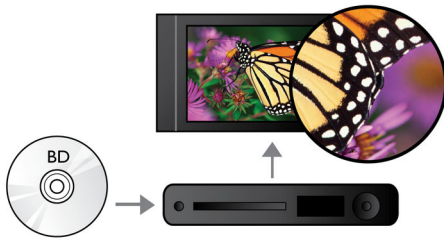

Voyez plus

- Certifié DivX Plus HD pour la lecture de DivX haute définition
- Lecture de disques Blu-ray pour des images nettes en Full HD 1080p
- Visionnez des vidéos YouTube directement sur votre téléviseur grand écran*
- 1080p à 24 images par seconde, comme au cinéma !
- Suréchantillonnage vidéo DVD à 1080p via HDMI pour des images quasi-HD
- Repositionnement des sous-titres pour un affichage intégral sur écran large

Entendez plus

- Dolby TrueHD et DTS HD MA pour un son Surround 7.1

Profitez plus

- Compatible WiFi-n* pour une connexion sans fil plus rapide et plus étendue
- Port USB 2.0 pour lire vidéos et musiques depuis une clé ou un disque dur USB
- BD-Live (Profile 2.0) pour profiter des bonus Blu-ray en ligne
- Profitez de tous vos films et de votre musique sur CD et DVD.
- EasyLink contrôle tous les périphériques HDMI CEC via une seule télécommande

PHILIPS

Points forts

Lecture de disques Blu-ray

Les disques Blu-ray peuvent prendre en charge des données ainsi que des images haute définition de 1920 x 1080p. Les scènes sont plus réalistes, les mouvements plus fluides et les images extrêmement nettes. Le format Blu-ray permet également de restituer un son Surround non compressé pour que votre expérience sonore soit incroyablement réaliste. La capacité de stockage des disques Blu-ray permet l'intégration de nombreuses fonctions interactives. La navigation simplifiée lors de la lecture et d'autres fonctionnalités telles que des menus pop-up apportent une nouvelle dimension au Home Cinéma.

Dolby TrueHD et DTS HD MA

Les technologies DTS-HD Master Audio et Dolby TrueHD et les 7.1 canaux restituent le son de haute qualité des disques Blu-ray. Le son retransmis est en tout point identique à la maquette studio : vous entendez donc ce que les créateurs souhaitaient vous faire entendre. Les technologies DTS-HD Master Audio et Dolby TrueHD améliorent ainsi votre expérience de la haute définition.