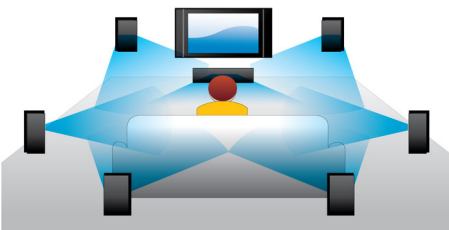

PHILIPS

Points forts

Lecture de disques Blu-ray

Les disques Blu-ray peuvent prendre en charge des données ainsi que des images haute définition de 1920 x 1080p. Les scènes sont plus réalistes, les mouvements plus fluides et les images extrêmement nettes. Le format Blu-ray permet également de restituer un son Surround non compressé pour que votre expérience sonore soit incroyablement réaliste. La capacité de stockage des disques Blu-ray permet l'intégration de nombreuses fonctions interactives. La navigation simplifiée lors de la lecture et d'autres fonctionnalités telles que des menus pop-up apportent une nouvelle dimension au Home Cinéma.

Dolby TrueHD et DTS HD MA

Les technologies DTS-HD Master Audio et Dolby TrueHD et les 7.1 canaux restituent le son de haute qualité des disques Blu-ray. Le son retransmis est en tout point identique à la maquette studio : vous entendez donc ce que les créateurs souhaitaient vous faire entendre. Les technologies DTS-HD Master Audio et Dolby TrueHD améliorent ainsi votre expérience de la haute définition.