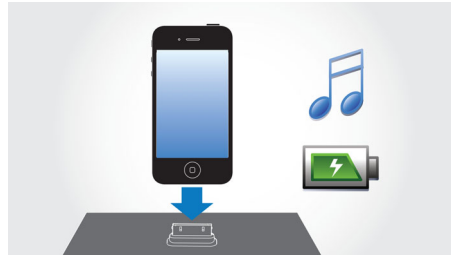

Afspil og oplad din iPod/iPhone

Nyd din foretrukne MP3-musik, mens du oplader din iPod/iPhone! Dockingstationen gør det muligt for dig at tilslutte din bærbare enhed direkte til docking-underholdningssystemet, så du kan lytte til din yndlingsmusik med uovertruffen lyd. Den kan også oplade din iPod/iPhone, mens den spiller, så du kan få glæde af din musik og ikke behøver bekymre dig om, hvorvidt din bærbare afspiller løber tør for batteri. Docking-underholdningssystemet oplader automatisk din bærbare enhed, mens den sidder i dockingstationen.