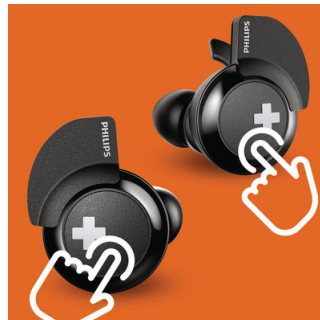

SHB4385BK/00

Ypatybės

3 gaubtelių dydžiai

Silikoniniai ausų gaubteliai yra 3 dydžių, kad geriau tiktų ir būtų individualiai pritaikomi.

6 + 6 val. veikimo laikas

Jos veikia 6 valandas, tad užteks galios, kad galėtumėte ilgai klausytis muzikos. Prijungę prie įkrovimo dėklo galėsite klausytis dar 6 valandas.

8,2 mm garsiakalbiai

„BASS+“ ausinėse yra 8,2 mm garsiakalbiai, skleidžiantys galingus, energingus bosus.

Galingi, raiškūs bosai.

Su galingais, energingais bosais iš tikrųjų pajusite ritmą. Neapsigaukite pamatę aptakų dizainą – specialiai suderinti garsiakalbiai ir bosų angos skleidžia itin žemus dažnius ir sukuria unikalų „BASS+“ garsą.

„Bluetooth“

Lengvai suporuokite ausines su bet kuriuo „Bluetooth“ prietaisu, kad galėtumėte leisti muziką belaidžiu būdu.

Valdymo mygtukai

Valdykite vos vienu paspaudimu. Paspaudę vieną, du arba tris kartus įjungsite skirtingas funkcijas skirtinguose režimuose, kad lengvai

valdytumėte tiek klausydamiesi muzikos, tiek skambindami.

Įkrovimo dėklas

Lengva, kompaktiška įkrovimo dėklo kapsulė turi patogų dirželį, kad galėtumėte prikabinti prie rankinės ir rankos būtų laisvos.

Skambinimas laisvomis rankomis