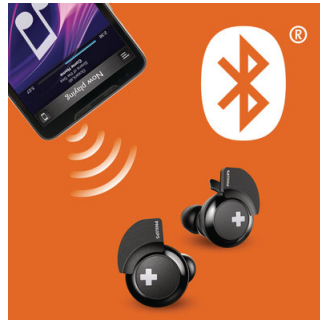

8,2 mm garsiakalbiai

„BASS+“ ausinėse yra 8,2 mm garsiakalbiai, skleidžiantys galingus, energingus bosus.

Galingi, raiškūs bosai.

Su galingais, energingais bosais iš tikrųjų pajusite ritmą. Neapsigaukite pamatę aptakų dizainą – specialiai suderinti garsiakalbiai ir bosų angos skleidžia itin žemus dažnius ir sukuria unikalų „BASS+“ garsą.

„Bluetooth“

Lengvai suporuokite ausines su bet kuriuo „Bluetooth“ prietaisu, kad galėtumėte leisti muziką belaidžiu būdu.

Valdymo mygtukai

Valdykite vos vienu paspaudimu. Paspaudę vieną, du arba tris kartus įjungsite skirtingas funkcijas skirtinguose režimuose, kad lengvai

valdytumėte tiek klausydamiesi muzikos, tiek skambindami.

Įkrovimo dėklas

Lengva, kompaktiška įkrovimo dėklo kapsulė turi patogų dirželį, kad galėtumėte prikabinti prie rankinės ir rankos būtų laisvos.

Skambinimas laisvomis rankomis