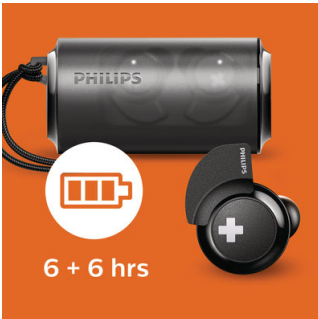

SHB4385BK/00

Ypatybės

3 gaubtelių dydžiai

Silikoniniai ausų gaubteliai yra 3 dydžių, kad geriau tiktų ir būtų individualiai pritaikomi.

6 + 6 val. veikimo laikas

Jos veikia 6 valandas, tad užteks galios, kad galėtumėte ilgai klausytis muzikos. Prijungę prie įkrovimo dėklo galėsite klausytis dar 6 valandas.