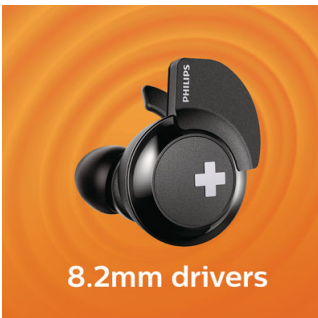

Bevielis ryšys

- „Bluetooth“ belaidė technologija
- Su įkraunamu akumuliatoriumi klausysitės muzikos iki 6 valandų
- Kompaktiškas įkrovimo dėklas su dirželiu
- USB įkrovimo laidas

PHILIPS

Belaidės „Bluetooth®“ ausinės
8,2 mm garsiakalbiai / uždara nugarėlė [dedamos į ausis, 6 + 6 val. veikimo laikas, Laikosi tvirtai

SHB4385BK/00

Ypatybės

3 gaubtelių dydžiai

Silikoniniai ausų gaubteliai yra 3 dydžių, kad geriau tiktų ir būtų individualiai pritaikomi.

6 + 6 val. veikimo laikas

Jos veikia 6 valandas, tad užteks galios, kad galėtumėte ilgai klausytis muzikos. Prijungę prie įkrovimo dėklo galėsite klausytis dar 6 valandas.

8,2 mm garsiakalbiai

„BASS+“ ausinėse yra 8,2 mm garsiakalbiai, skleidžiantys galingus, energingus bosus.

Galingi, raiškūs bosai.

Su galingais, energingais bosais iš tikrųjų pajusite ritmą. Neapsigaukite pamatę aptakų dizainą – specialiai suderinti garsiakalbiai ir bosų angos skleidžia itin žemus dažnius ir sukuria unikalų „BASS+“ garsą.