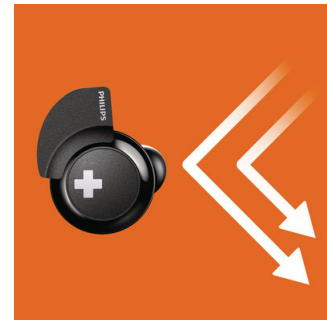

„Bluetooth“

Lengvai suporuokite ausines su bet kuriuo „Bluetooth“ prietaisu, kad galėtumėte leisti muziką belaidžiu būdu.

Valdymo mygtukai

Valdykite vos vienu paspaudimu. Paspaudę vieną, du arba tris kartus įjungsite skirtingas funkcijas skirtinguose režimuose, kad lengvai

valdytumėte tiek klausydamiesi muzikos, tiek skambindami.

Įkrovimo dėklas

Lengva, kompaktiška įkrovimo dėklo kapsulė turi patogų dirželį, kad galėtumėte prikabinti prie rankinės ir rankos būtų laisvos.

Skambinimas laisvomis rankomis

Patogus skambinimas laisvomis rankomis su mikrofonu ir „Bluetooth®“ 4.1

Triukšmo izoliacija

Dėl akustinio dizaino su uždara nugarėle BASS+ ausinės izoluoja aplinkos triukšmą ir leidžia girdėti puikų garsą. Jos turi sustiprintą triukšmo izoliaciją, kad pasinertumėte giliau į muziką.