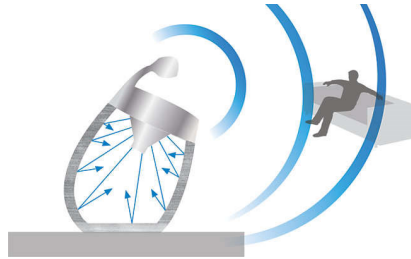

### SoundSphere

Genießen Sie mit SoundSphere die Schönheit und Energie der Musik. Dank klarem und natürlichem Klang bietet Ihnen SoundSphere ein umfassendes Sounderlebnis. Der Live-Sound gibt Ihnen das Gefühl, live beim Konzert dabei zu sein. Jeder SoundSphere-Lautsprecher ist mit einem Hochtöner ausgestattet, der sich über der Lautsprecherbox befindet. Der Hochtöner gibt den Sound klarer und in alle Richtungen wieder. Eine präzise Einstellung der Frequenzweiche und sorgfältige Ausrichtung des Woofers sowie des Hochtöners garantieren maximale Störungsfreiheit und einen noch natürlicheren Sound.

### FullSound™

Die FullSound-Technologie von Philips nutzt die aktuelle digitale Signalverarbeitung für eine originalgetreu verbesserte Musikwiedergabe. Musikinhalte werden dynamisch analysiert und optimiert, damit Sie Musik mit vielen Details und warmem Klang genießen können.

### SoundCurve

Die speziell entwickelte geschwungene Rückseite dieser Philips Dockingstation sorgt für eine sehr effektive Akustik bei der Soundwiedergabe. Die gänzlich geschwungene Fläche verstärkt die Stabilität des Lautsprechergehäuses. Somit wird die interne Resonanz drastisch verringert, und Vibrationen und Verzerrungen werden vermieden. Genießen Sie ausgezeichneten kristallklaren Klang über schicke Lautsprecher.