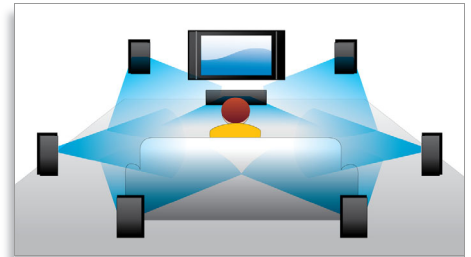

Dolby TrueHD

Technologie Dolby TrueHD nabízí zvuk nejvyšší kvality na discích Blu-ray. Reprodukovaný zvuk je téměř nerozlišitelný od studiového masteru, takže slyšíte to, co jste podle tvůrců slyšet měli. Standard Dolby TrueHD dovršuje zážitek z poslechu hudby HD.

EasyLink (digitální sběrnice mezi audio video zařízeními)

Nechcete používat k řízení výrobků ve svém ekologickém systému domácí zábavy několik dálkových ovládaní. Pomocí sběrnice EasyLink a rozhraní HDMI-CEC budete moci používat dálkové ovládání STB k řízení (například zapnutí/vypnutí systému najednou) ostatních zařízení vyhovujících rozhraní HDMI-CEC. Sběrnice EasyLink využívá k přenosu systémových příkazů standardní kabel HDMI. Pokud stisknete tlačítko na dálkovém ovladači STB, budou automaticky vyslány odpovídající signály do televizoru a případně ostatních zařízení kompatibilních s rozhraním HDMI-CEC.