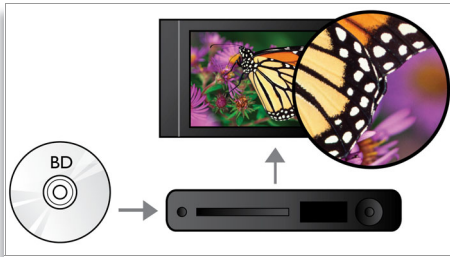

Obohat'te svůj zvukový zážitek

- Kuželový výškový reproduktor pro podrobný a přirozený zvuk
- Dolby TrueHD pro vysoce věrný prostorový zvuk
- Celkový výstupní výkon 100 W RMS
- Snadné nastavení vysokých a nízkých tónů

Obohat'te svůj zážitek z filmu

- Přehrávání disků Blu-ray pro ostrý obraz v plném rozlišení HD 1080p
- Certifikát DivX Ultra pro vylepšené přehrávání video souborů DivX
- 1080p při 24 fps pro obraz jako v kině
- BD-Live (Profil 2.0) umožňuje online vychutnání Blu-ray bonusového obsahu
- EasyLink (digitální sběrnice mezi audio video zařízeními) řídí všechna zařízení připojená pomocí konektorů HDMI prostřednictvím rozhraní HDMI CEC
- Vysokorychlostní propojení USB 2.0 přehrává video/hudbu z jednotky USB flash

Prvotřídní povrchová úprava ušlechtilými materiály

- Dřevěné reproduktory zajišťují skvělý a přirozený zvuk
- Hliníková skříňka

PHILIPS
sense and simplicity

Přednosti

Přehrávání disků Blu-ray

Disky s technologií Blu-ray mají dostatečnou kapacitu pro uložení dat ve vysokém rozlišení, spolu s obrázkem v rozlišení 1 920 x 1 080, které je dáno standardem High Definition. Filmové scény ožívají blízkými detaily, pohyb je plynulý a obraz křišťálově čistý. Blu-ray také zajišťuje prostorový zvuk mimořádné kvality – zvukový zážitek se nedá rozlišit od reality. Velká úložná kapacita disků Blu-ray umožňuje přidat další interaktivní funkce. Hladký přechod na jiná místa během přehrávání a další vzrušující vlastnosti (například vyskakovací nabídky) obohacují domácí zábavu o zcela nový rozměr.

Kuželový výškový reproduktor

Kuželové výškové reproduktory s měkkou membránou zajišťují čistou reprodukci středních a vysokých frekvencí a zvyšují tak celkovou čistotu zvuku z reproduktorů. Poskytují harmonickou směs nezkrasleného a nezabarveného širokopásmového zvuku a nabízejí srozumitelnost hlasu a nástrojů, čistotu tónů a po připojení kombinace hlubokových reproduktorů tím vyvažují celkový zvuk.