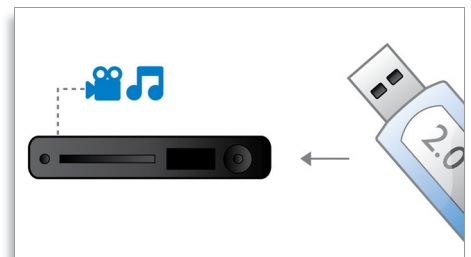

Vysokorychlostní propojení USB 2.0

Univerzální datová sběrnice neboli USB je standardní protokol, který je obvykle používán k připojení počítačů, periférií a spotřebního elektronického vybavení. Vysokorychlostní USB zařízení má přenosovou rychlost dat až 480 Mb/s - již od 12 Mb/s v původních USB zařízeních. Díky vysokorychlostnímu propojení USB 2.0 stačí pouze zapojit USB zařízení, zvolit film, hudbu nebo fotografie a začít přehrávat.