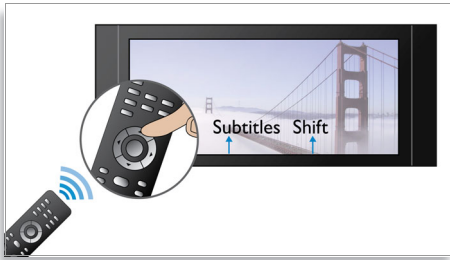

Vypočujte si viac

- Dolby TrueHD pre 7.1-kanálový priestorový zvuk s vysokou vernosťou

Zistite viac

- BD-Live (Profile 2.0) umožní využívať bonusový on-line obsah diskov Blu-ray
- Vysokorýchlostné pripojenie USB 2.0 prehráva video a hudbu z jednotiek USB typu flash
- Vychutnávajte si všetky svoje filmy a hudbu z CD a DVD
- EasyLink ovláda všetky produkty s funkciou EasyLink pomocou jedného diaľkového ovládača

PHILIPS
sense and simplicity

Hlavné prvky

Posunutie titulkov

Posunutie titulkov je praktická funkcia, ktorá umožňuje používateľovi upraviť polohu titulkov na obrazovke televízora alebo počítača. Pomocou diaľkového ovládania môžu používatelia posúvať titulkov nahor alebo nadol po obrazovke. Na širokounhých obrazovkách, ako sú systémy 21:9 Cinema a projektory, sú niekedy titulkov orezané. Ak ich chce používateľ vidieť jasne, musí zmeniť pomer strán zobrazenia, čo odporuje účelu širokounhlej obrazovky. Pomocou funkcie posunutia titulkov môže používateľ zachovať správny pomer strán zobrazenia a súčasne mať titulkov zobrazené na obrazovke v ideálnej polohe.