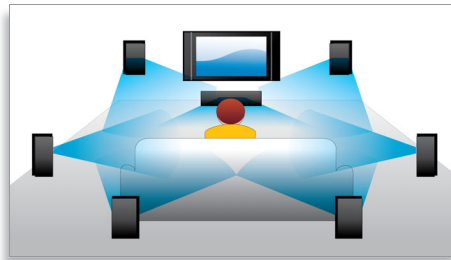

PHILIPS
sense and simplicity

Hlavné prvky

Posunutie titulkov

Posunutie titulkov je praktická funkcia, ktorá umožňuje používateľovi upraviť polohu titulkov na obrazovke televízora alebo počítača. Pomocou diaľkového ovládania môžu používatelia posúvať titulkov nahor alebo nadol po obrazovke. Na širokounhých obrazovkách, ako sú systémy 21:9 Cinema a projektory, sú niekedy titulkov orezané. Ak ich chce používateľ vidieť jasne, musí zmeniť pomer strán zobrazenia, čo odporuje účelu širokounhlej obrazovky. Pomocou funkcie posunutia titulkov môže používateľ zachovať správny pomer strán zobrazenia a súčasne mať titulkov zobrazené na obrazovke v ideálnej polohe.

celej rady interaktívnych možností. Plynulá navigácia počas prehrávania a iné vzrušujúce funkcie, ako napríklad rozbaľovacie ponuky prinášajú úplne nový rozmer do domácej zábavy.

Dolby TrueHD

Technológia Dolby TrueHD poskytuje ten najjemnejší 7.1-kanálový zvuk z vašich diskov Blu-ray. Reprodukovaný zvuk je prakticky nerozoznateľný od štúdiovej nahrávky, takže budete počuť presne to, čo pre vás pripravili tvorcovia. Technológia Dolby TrueHD zdokonalí váš zážitok zo zábavy s vysokým rozlíšením.

BD-Live (Profile 2.0)

BD-Live vám ešte viac pootvorí dvere do sveta vysokého rozlíšenía. Prijímajte aktuálny obsah len tým, že pripojíte svoj prehrávač diskov Blu-ray k internetu. Čakajú na vás vzrušujúce nové zážitky, ako napríklad exkluzívny obsah na prevzatie, udalosti naživo, komunikácia naživo, hranie hier a on-line nakupovanie. Surfujte na vlně vysokého rozlíšenía pomocou prehrávania diskov Blu-ray a BD-Live