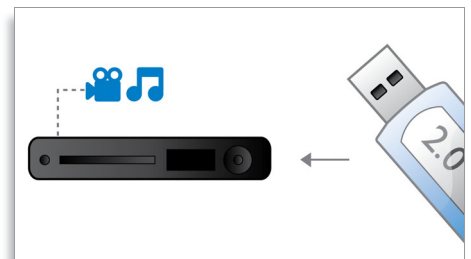

Vysokorýchlostné pripojenie USB 2.0

Univerzálna sériová zbernica (USB) je štandardný protokol, ktorý sa používa na jednoduché prepojenie počítačov, periférnych zariadení a spotrebnej elektroniky. Zariadenia s vysokorýchlostným rozhraním USB majú rýchlosť prenosu údajov až 480 Mb/s - na rozdiel od 12 Mb/s pri pôvodnom type rozhrania USB. S vysokorýchlostným pripojením USB 2.0 stačí pripojiť vaše zariadenie USB, vybrať film, hudbu alebo fotografie a prehrať ich.