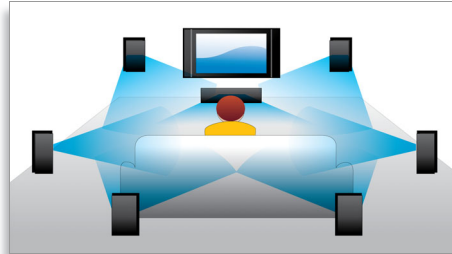

Slyšte více

- Dolby TrueHD pro vysoce věrný prostorový zvuk 7.1

Zaujměte více

- Bonusové zobrazení s funkcí obrazu v obraze (PIP) pro volby zvuku a obrazu
- Vychutnejte si všechny filmy a hudbu z CD a DVD
- Funkce EasyLink k ovládání všech zařízení HDMI CEC prostřednictvím jednoho dálkového ovladače

PHILIPS
sense and simplicity

Přednosti

Posun titulků

Posun titulků je vylepšení, díky němuž mohou uživatelé ručně nastavit polohu titulků na obrazovce televizoru nebo počítače. Uživatelé mohou na obrazovce pomocí dálkového ovladače posunovat titulky nahoru a dolů. U širokoúhlého zobrazení, např. u projektorů a obrazovek cinema 21:9, občas dochází k oříznutí titulků. Aby byly zřetelně viditelné, musí uživatel změnit poměr stran zobrazení, což je v rozporu s účelem širokoúhlé obrazovky. Díky funkci Posun titulků může uživatel zachovat správný poměr stran zobrazení a zároveň mít titulky ideálně umístěné na obrazovce.

na jiná místa během přehrávání a další vzrušující vlastnosti (například vyskakovací nabídka) obohacují domácí zábavu o zcela nový rozměr.

Dolby TrueHD

Technologie Dolby TrueHD nabízí 7.1kanálový zvuk nejvyšší kvality na discích Blu-ray. Reprodukovaný zvuk je téměř nerozlišitelný od studiového masteru, takže slyšíte to, co jste podle tvůrců slyšet měli. Standard Dolby TrueHD dovršuje zážitek z poslechu hudby HD.

Bonusové zobrazení

Díky zobrazení Bonus View můžete využít volby zvuku a obrazu prostřednictvím funkce obrazu v obraze (PIP): nad hlavním obrazem se zobrazuje druhé, menší okno a v něm samostatná videosekvence. Poté si můžete zvolit, zda chcete sledovat obsah malého nebo většího okna. Díky tomu máte možnost využít řadu speciálních funkcí často obsažených ve filmech na discích Blu-ray. V menším okně můžete například sledovat a poslouchat komentáře režiséra, který ukazuje na scény nebo herce v hlavním obraze.