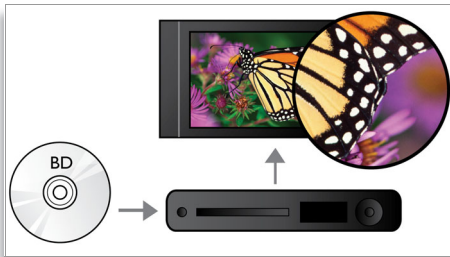

Přehrávání disků Blu-ray

Disky s technologií Blu-ray mají dostatečnou kapacitu pro uložení dat ve vysokém rozlišení, spolu s obrázky v rozlišení 1 920 x 1 080, které je dáno standardem High Definition. Filmové scény ožívají blízkými detaily, pohyb je plynulý a obraz křišťálově čistý. Blu-ray také zajišťuje prostorový zvuk mimořádné kvality – zvukový zážitek se nedá rozlišit od reality. Velká úložná kapacita disků Blu-ray umožňuje přidat další interaktivní funkce. Hladký přechod

na jiná místa během přehrávání a další vzrušující vlastnosti (například vyskakovací nabídka) obohacují domácí zábavu o zcela nový rozměr.