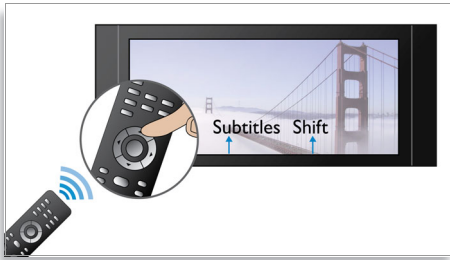

Slyšte více

- Dolby TrueHD pro vysoce věrný prostorový zvuk 7.1

Zaujměte více

- Bonusové zobrazení s funkcí obrazu v obraze (PIP) pro volby zvuku a obrazu
- Vychutnejte si všechny filmy a hudbu z CD a DVD
- Funkce EasyLink k ovládání všech zařízení HDMI CEC prostřednictvím jednoho dálkového ovladače

PHILIPS
sense and simplicity

Přednosti

Posun titulků

Posun titulků je vylepšení, díky němuž mohou uživatelé ručně nastavit polohu titulků na obrazovce televizoru nebo počítače. Uživatelé mohou na obrazovce pomocí dálkového ovladače posunovat titulky nahoru a dolů. U širokoúhlého zobrazení, např. u projektorů a obrazovek cinema 21:9, občas dochází k oříznutí titulků. Aby byly zřetelně viditelné, musí uživatel změnit poměr stran zobrazení, což je v rozporu s účelem širokoúhlé obrazovky. Díky funkci Posun titulků může uživatel zachovat správný poměr stran zobrazení a zároveň mít titulky ideálně umístěné na obrazovce.

Bonusové zobrazení

Díky zobrazení Bonus View můžete využít volby zvuku a obrazu prostřednictvím funkce obrazu v obraze (PIP): nad hlavním obrazem se zobrazuje druhé, menší okno a v něm samostatná videosekvence. Poté si můžete zvolit, zda chcete sledovat obsah malého nebo většího okna. Díky tomu máte možnost využít řadu speciálních funkcí často obsažených ve filmech na discích Blu-ray. V menším okně můžete například sledovat a poslouchat komentáře režiséra, který ukazuje na scény nebo herce v hlavním obraze.