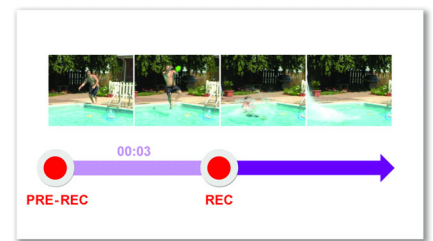

alte programe precum iPhoto și Windows Movie Maker.

Mufă USB integrată

Mufă USB integrată pentru conectare fără probleme la PC/Mac

Clipuri video Full HD (1080p)

Capurați și bucurați-vă de clipuri video de înaltă definiție completă (full HD 1080p). „1080” se referă la rezoluția de afișare, din punctul de vedere al numărului de linii orizontale pe ecran. „p” înseamnă scanare progresivă sau apariția secvențială a liniilor în fiecare cadru. 1080p oferă calitate video superioară față de telefoanele mobile și camerele foto digitale tipice. În plus, camera video utilizează același format video ca și playerele și discurile Blu-ray – H.264. Acest format foarte sofisticat asigură calitate HD superbă a imaginilor, permițându-vă să savurați amintiri de o claritate excepțională în format video.

Preînregistrare 3 s

Cele mai frumoase momente din viață vă surprind uneori. Însă cu preînregistrarea de 3 sec, puteți captura mai mult în clipurile video, chiar dacă apăsați butonul cu câteva secunde prea târziu. Cu preînregistrarea de 3 sec selectată, camera dvs. video va începe automat să înregistreze cu trei secunde înainte de a apăsa pe butonul de înregistrare. Cu această zonă tampon constantă, nu veți mai pierde niciodată momente importante din înregistrare.

Slot pentru card micro SD

Acum puteți captura cât de mult doriți prin intermediul slotului pentru card micro SD al camerei video de la Philips. Având dimensiune redusă, dar capacitate de stocare mare, cardurile micro SD stochează în siguranță toate clipurile video și fotografiile dvs. Dimensiunea redusă înseamnă, de asemenea, că puteți lua mai multe cu dvs. fără probleme. Slotul de card al camerei video acceptă convenabil toate cardurile micro SD universale, permițându-vă să extindeți memoria cu până la 32 GB, ceea ce înseamnă 16 ore de clipuri video la înaltă definiție. Începeți să filmați printr-o simplă apăsare de buton.