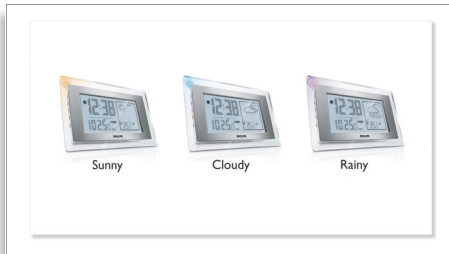

Акценти

Показване на прогноза за времето

Показване на прогноза за времето с графични анимации

Многоцветен светлинен индикатор

Този красив индикатор за времето свети в гама различни цветове, в зависимост от метеорологичните условия. Оранжево в слънчев ден, синьо в облачен ден или виолетово в дъждовен ден - можете да разберете какво е времето, дори и да сте далече от часовника с радио.