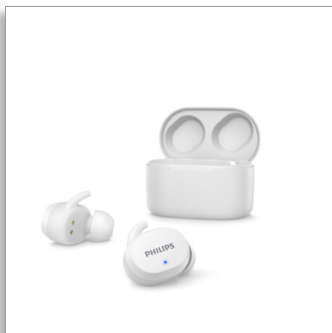

Philips
Popolnoma brezžične
slušalke

Udobna ušesna čepka

Prenosen polnilni etui
Zaščita pred vdorom vode
razreda IPX5
Do 26-urna avtonomija pred.
glasbe

TAT3216WT

Zanesljive in udobne. Upravljanje na dotik.