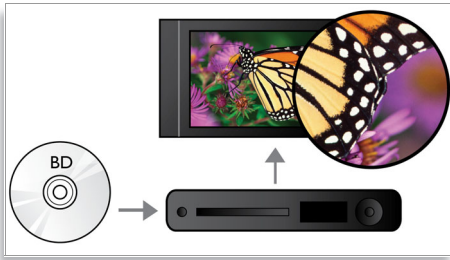

Fénypontok

Blu-ray lemez lejátszása

A Blu-ray lemezek képesek nagy felbontású adatok, illetve 1920 x 1080 felbontású (teljes nagyfelbontású) képek hordozására. A jelenetek a kibontakozó részletekkel életre kelnek, a mozgások folyamatosak, a képek pedig kristálytisztává válnak. A Blu-ray ezen kívül tömörítetlen surround hangzást is biztosít - hogy a hangélmény felülmúlhatatlanul valódi legyen. A nagy tárolókapacitás számos interaktív lehetőség beépítésére is lehetőséget kínál. A zökkenőmentes navigáció lejátszás közben, a felbukkanó menük és egyéb funkciók új dimenziót nyitnak az otthoni szórakoztatórendszerek világában.