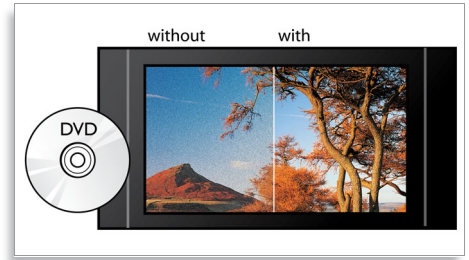

DVD video-felkonvertálás

A HDMI-n az 1080p-re felkonvertált jel kristálytisztá képet nyújt. A normál felbontású DVD-filmeket most valódi nagy felbontásban élvezheti - több részlettel és valóságos képpel. A progresszív pásztázás (ezt jelenti a „p” az „1080p” megjelölésben) kiküszöböli a TV-képernyőn gyakori sorstruktúrát, ezzel is biztosítva a kompromisszum nélküli élességet. És mindezen felül a HDMI közvetlen digitális kapcsolatot teremt, amely képes tömörítetlen digitális HD videó vagy digitális többcsatornás hang hordozására az analóg jelek konvertálásának elkerülésével. Az eredmény tökéletes, teljesen zajmentes kép- és hangminőség.