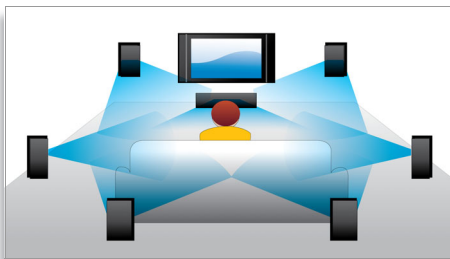

Dolby TrueHD

A Dolby TrueHD a legjobb 7.1 csatornás hangzást nyújtja Blu-ray lemezeiről. A hangzás gyakorlatilag megkülönböztethetetlen a felvételi stúdiókban készült mesterszalagokétól, így amit hall, pontosan az alkotók szándéka. A Dolby TrueHD tehát kiteljesíti a nagy felbontás által nyújtott élményt.