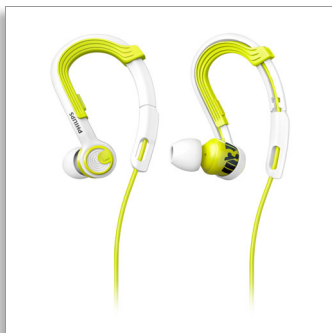

Philips ActionFit
Sportlikud kõrvaklapid

Siseruumidesse sobivaimad
Higi-/veekindlad
Kõrvasisesed, konksuga

SHQ3400LF

AVARDAGE PIIRE

Reguleeritava kõrvakonksuga sportlikud klapid

Philips Actionfit NoLimitsi kõrvaklapid aitavad hoida keskendumist ja motivatsiooni, kui seda enim vajate. Reguleeritava kõrvakonksuga kerged ja higistamiskindlad klapid pakuvad suurepärase heli ja on sama intensiivsed kui teie treeningud.

Intensiivsus

- Võimas heli paneb pingutama
- Mürasolatsioon aitab trennile keskenduda

Freedom

- Ülim mugavus treenimiseks 7,1 g ülikerged kõrvaklapid
- Patenteeritud reguleeritav kõrvakonks, et kõrvaklapid püsiks sobivalt peas
- 3 suuruses kõrvaotsakud tagavad optimaalse sobivuse
- Kaasas juhtmeklamber, et tagada puntravaba treening

kaitse

- IPX4 veekindlus võimaldab väga intensiivseid treeninguid
- Kevlar®-iga tugevdatud juhtmed tagavad ülihea vastupidavuse
- Sportlik kandekott lihtsaks hoiustamiseks
- Pärast treeningut pestavad

PHILIPS

Esiletõstetud tooted

3 suuruses kõrvaotsakud

Kaasas 3 suuruses kõrvaotsakud, mis tagavad parima võimaliku sobivuse.

Reguleeritav kõrvakonks

Oma patenditud reguleeritava kõrvakonksu abil tagavad ActionFiti kõrvaklapid sobivuse, mis on kindel ja mugav. Lihtsalt riputage kõrvaklapid kõrva külge ja libistage reguleeritavat konksu üles või alla, et see mugavalt teie kõrva sobiks. Nüüd on kõik igasuguse trenni tegemiseks või maastiku vallutamiseks valmis – teie kõrvaklapid püsivad kõrvas kõigest hoolimata.