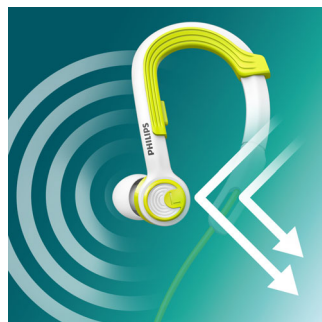

Esiletõstetud tooted

3 suuruses kõrvaotsakud

Kaasas 3 suuruses kõrvaotsakud, mis tagavad parima võimaliku sobivuse.

Reguleeritav kõrvakonks

Oma patenditud reguleeritava kõrvakonksu abil tagavad ActionFiti kõrvaklapid sobivuse, mis on kindel ja mugav. Lihtsalt riputage kõrvaklapid kõrva külge ja libistage reguleeritavat konksu üles või alla, et see mugavalt teie kõrva sobiks. Nüüd on kõik igasuguse trenni tegemiseks või maastiku vallutamiseks valmis – teie kõrvaklapid püsivad kõrvas kõigest hoolimata.

Eriti vastupidav Kevlar®-ist juhe

ActionFiti kõrvaklapid on loodud vastupidavate ja tugevatena. Kevlariga kaetud juhe on hästi

kaitstud kulumise ja murdumise eest ja suudab taluda ekstreemolusid - ja trenne.

Jõuline heli

8,6 mm elemendid tagavad jõulise heli ja panevad teid endast kõik andma.

Mürasolatsioon

Kõrvasisesed klapid tekitavad kuulmekäiku tihendi, mis aitab väga hästi helisid isoleerida. Samas tagavad ergonoomilised helikanalid parima sobivuse.