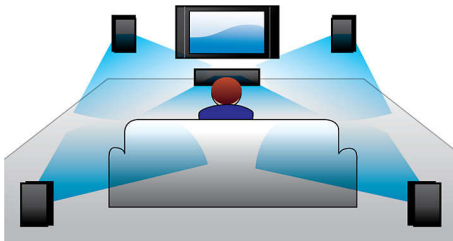

- Full HD Blu-ray 3D pour une expérience 3D totalement immersive
- Le concentrateur HDMI permet de connecter des périphériques HDMI pour un son et une image à couper le souffle
- Smart TV : services en ligne et contenus multimédia sur votre téléviseur

PHILIPS

Points forts

Double Bass

Enceintes puissantes avec système Bass Reflex et double caisson de basses pour optimiser les basses fréquences et restituer des basses profondes. Vous serez en mesure d'entendre les moindres murmures et les rugissements les plus rauques.

Dolby TrueHD et DTS-HD

Les technologies Dolby TrueHD et DTS-HD Master Audio Essential restituent le son de haute qualité des disques Blu-ray. Le son est en tout point identique à la maquette studio : vous entendez donc ce que les créateurs souhaitaient vous faire entendre. Les technologies Dolby TrueHD et DTS-HD Master Audio Essential améliorent ainsi votre expérience de la haute définition.

Concentrateur HDMI

Le concentrateur HDMI vous offre des ports HDMI supplémentaires pour vous permettre de connecter facilement d'autres appareils, votre console de jeux ou un boîtier décodeur HD par exemple, à votre Home Cinéma. En connectant vos appareils via le concentrateur HDMI, vous pourrez profiter d'un son et d'une image haute définition pour tous vos divertissements.