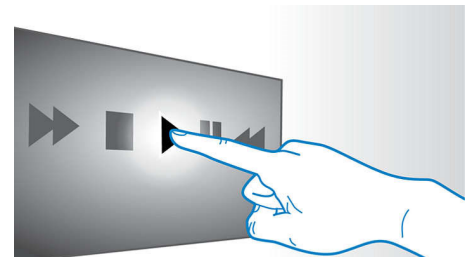

Contrôle tactile pour la lecture

Les commandes intuitives du panneau tactile vous permettent de contrôler le volume ainsi que d'autres options de lecture en appuyant simplement sur les touches tactiles de la façade.