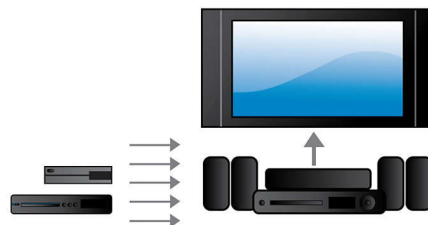

Dolby TrueHD et DTS-HD

Les technologies Dolby TrueHD et DTS-HD Master Audio Essential restituent le son de haute qualité des disques Blu-ray. Le son est en tout point identique à la maquette studio : vous entendez donc ce que les créateurs souhaitaient vous faire entendre. Les technologies Dolby TrueHD et DTS-HD Master Audio Essential améliorent ainsi votre expérience de la haute définition.

Puissance de 1 000 W RMS

La puissance de 1 000 W RMS offre un son exceptionnel aux films & à la musique

Full HD Blu-ray 3D

Grâce au téléviseur compatible Full HD 3D, laissez-vous séduire par la 3D tout en restant confortablement installé dans votre salon. Active 3D utilise la dernière génération d'écrans à commutation rapide pour une profondeur et un réalisme impressionnants avec une résolution Full HD 1080 x 1920. L'effet Full HD 3D est créé par les lunettes spéciales programmées pour synchroniser l'ouverture et la fermeture des verres droit et gauche avec les images à l'écran. Les films en 3D sur Blu-ray proposent de nombreux contenus haute qualité. En outre, le format Blu-ray permet de restituer un son Surround non compressé pour que votre expérience sonore soit incroyablement réaliste.

Concentrateur HDMI

Le concentrateur HDMI vous offre des ports HDMI supplémentaires pour vous permettre de connecter facilement d'autres appareils, votre console de jeux ou un boîtier décodeur HD par exemple, à votre Home Cinéma. En connectant vos appareils via le concentrateur HDMI, vous pourrez profiter d'un son et d'une image haute définition pour tous vos divertissements.