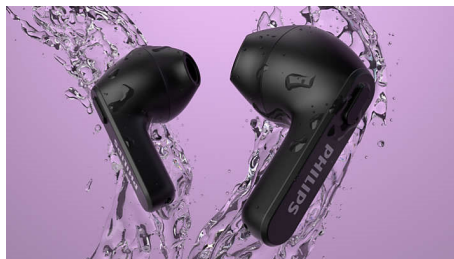

Skutočne bezdrôtové slúchadlá

Slúchadlá nasadené na vonkajšom uchu Super malé prenosné nabíjacie puzdro, Ochrana IPX4 proti vode, Až 18 hodín prehrávania

Hlavné prvky

4 farby

4 farby. Dizajn hokejky

6 hodín prehrávania

6 hodín prehrávania. Nabíjajte 15 minút na jednu hodinu prehrávania navyše

Čistý zvuk, úderné basy

Čistý zvuk, úderné basy. 12 mm neodymiové akustické budiče

Jednoduché prebudenie hlasového asistenta

Jednoduché prebudenie hlasového asistenta telefónu

Jednoduché ovládanie a párovanie

Ovládacie prvky slúchadiel do uší umožňujú pozastaviť prehrávanie zoznamu skladieb, prijímať hovory, ovládať hlasitosť a prebudit hlasového asistenta telefónu. Slúchadlá sú v okamihu pripravené na spárovanie. Po spárovaní sa znova pripoja k telefónu, akonáhle otvoríte nabíjacie puzdro.

IPX4 odolné voči potu/striekajúcej vode

Tieto slúchadlá so stupňom ochrany IPX4 a výkonnými 12 mm budičmi vám umožnia vychutnať si skvelý zvuk v akomkoľvek počasí. Plne odolné voči striekajúcej vode, znesú aj trochu potu a nemusíte sa báť, ak vás zaskočí dážď.