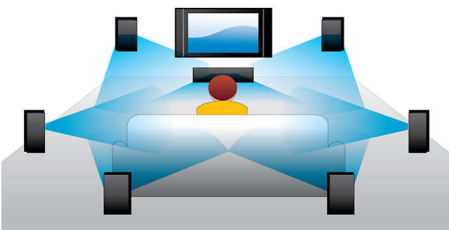

PHILIPS

Points forts

Lecture de disques Blu-ray

Les disques Blu-ray peuvent prendre en charge des données ainsi que des images haute définition de 1920 x 1080p. Les scènes sont plus réalistes, les mouvements plus fluides et les images extrêmement nettes. Le format Blu-ray permet également de restituer un son Surround non compressé pour que votre expérience sonore soit incroyablement réaliste. La capacité de stockage des disques Blu-ray permet l'intégration de nombreuses fonctions interactives. La navigation simplifiée lors de la lecture et d'autres fonctionnalités telles que des menus pop-up apportent une nouvelle dimension au Home Cinéma.

Dolby TrueHD et DTS HD MA

Les technologies DTS-HD Master Audio et Dolby TrueHD et les 7.1 canaux restituent le son de haute qualité des disques Blu-ray. Le son retransmis est en tout point identique à la maquette studio : vous entendez donc ce que les créateurs souhaitaient vous faire entendre. Les technologies DTS-HD Master Audio et

Dolby TrueHD améliorent ainsi votre expérience de la haute définition.

BD-Live (Profile 2.0)

BD-Live vous ouvre les portes d'un monde haute définition. Recevez les dernières mises à jour en connectant simplement votre lecteur Blu-ray à Internet. Profitez des nouvelles possibilités plus excitantes les unes que les autres, telles que le téléchargement de contenu exclusif, des événements et des discussions en direct, des jeux ou encore du shopping en ligne. Surfez sur la vague de la haute définition avec la lecture des disques Blu-ray et BD-Live.